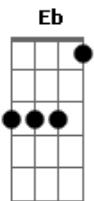

© ukulele-chords.com