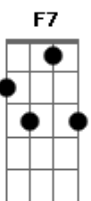

© ukulele-chords.com