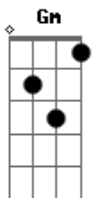

© ukulele-chords.com