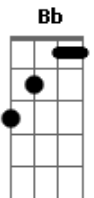

© ukulele-chords.com