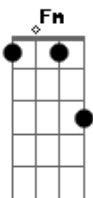

Um penteado diferente nos cabelos

Fm G7

E nos seus olhos esse brilho de pecado

C G

Deve ser seu ex amor que te ligou

C G

E lembrou você de coisas do passado

C7 F

Deve ser o mesmo cara que mandou

G7 C F G F

Essas flores com bilhete apaixonado

G
Quando você precisou

F
De um ombro pra chorar

C
Se lembrou do velho amor

G
E veio me procurar

F
Essa história eu já conheço

C
No final é solidão

F
Nesse filme colorido de mocinho e bandido

F G C

Eu feri meu coração

(Cm Fm Bb Gm Ab Bb Cm G7 Cm)

Cm G7

Quanto tempo eu não te via tão feliz

Gm G7 Cm

Me evitando e se dizendo tão amada

Fm

Seu olhar preso ao relógio da parede

Fm G7

Dá impressão que você tem hora marcada

Acordes

© ukulele-chords.com

© ukulele-chords.com