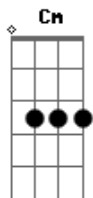

Um penteado diferente nos cabelos

Fm G7

E nos seus olhos esse brilho de pecado

C G

Deve ser seu ex amor que te ligou

C G

E lembrou você de coisas do passado

C7 F

Deve ser o mesmo cara que mandou

G7 C F G F

Essas flores com bilhete apaixonado

G
Quando você precisou

F
De um ombro pra chorar

C
Se lembrou do velho amor

G
E veio me procurar

F
Essa história eu já conheço

C
No final é solidão

F
Nesse filme colorido de mocinho e bandido

F G C

Eu feri meu coração

(Cm Fm Bb Gm Ab Bb Cm G7 Cm)

Cm G7

Quanto tempo eu não te via tão feliz

Gm G7 Cm

Me evitando e se dizendo tão amada

Fm

Seu olhar preso ao relógio da parede

Fm G7

Dá impressão que você tem hora marcada

Acordes

© ukulele-chords.com

© ukulele-chords.com