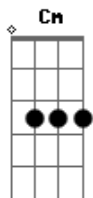

© ukulele-chords.com