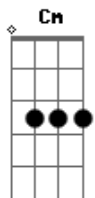

© ukulele-chords.com