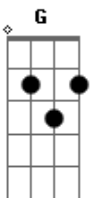

© ukulele-chords.com