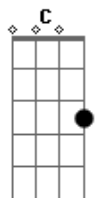

Chico Rey e Paraná - Mocinho e Bandido

Tom: C

m [Intro] Cm Fm Bb Gm Ab Bb Cm G7 Cm

Cm G7
Essas flores tão bonitas sobre a mesa
Fm G7 Cm
E um sorriso enfeitando os seus lábios
Fm
Um penteado diferente nos cabelos
Fm G7
E nos seus olhos esse brilho de pecado

C G
Deve ser seu ex amor que te ligou
C
E lembrou você de coisas do passado
C7 F
Deve ser o mesmo cara que mandou
G7 C F G F
Essas flores com bilhete apaixonado

G
Quando você precisou

F
De um ombro pra chorar
C
Se lembrou do velho amor
G
E veio me procurar
F
Essa história eu já conheço
F
No final é solidão
C
Nesse filme colorido de mocinho e bandido
F G C
Eu feri meu coração

(Cm Fm Bb Gm Ab Bb Cm G7 Cm)

Cm G7
Quanto tempo eu não te via tão feliz
Gm G7 Cm
Me evitando e se dizendo tão amada
Fm
Seu olhar preso ao relógio da parede
Fm G7
Dá impressão que você tem hora marcada

Acordes

© ukulele-chords.com