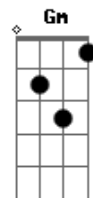

© ukulele-chords.com