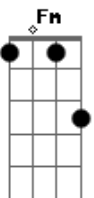

© ukulele-chords.com