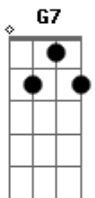

© ukulele-chords.com