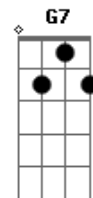

© ukulele-chords.com