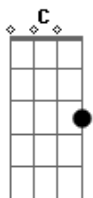

Deve ser o mesmo cara que mandou

G7 C F G F

Essas flores com bilhete apaixonado

G
Quando você precisou

F
De um ombro pra chorar

C
Se lembrou do velho amor

G
E veio me procurar

F
Essa história eu já conheço

Me evitando e se dizendo tão amada

Fm

Seu olhar preso ao relógio da parede

Fm G7

Dá impressão que você tem hora marcada

Acordes

© ukulele-chords.com

© ukulele-chords.com