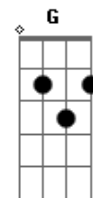

© ukulele-chords.com