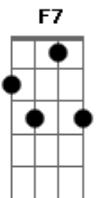

© ukulele-chords.com