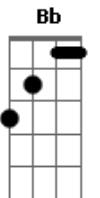

© ukulele-chords.com