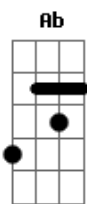

© ukulele-chords.com