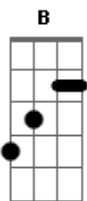

Chico Rey e Paraná - Leão Domado

Tom: B

Abm
Você é a maior paixão que eu tenho em minha vida
Gb **B Eb**
O amor bateu em minha porta e eu mandei entrar
Abm **Dbm**
Como se fosse um passarinho perdido no espaço
Eb **Ab**
Abrindo o ninho nos meus braços te mandei posar

Eb **Ab**
Assim como Deus criou Inverno e Primavera
Eb
Fez mulher e homem a bela e a fera
Ab
Criou o meu peito só pra te amar

Eb **Ab**
Assim como Deus criou Inverno e Primavera
Eb
Fez mulher e homem a bela e a fera
Ab
Criou o meu peito só pra te amar

Eb **Ab**
Tenho os olhos só pra ve-la
Eb **Db** **Ab**
O meu mundo criou vida ao conhecê-la
Eb **Ab**
Nos meus braços quero te-la
Eb **Db** **Eb** **Ab**

Fiz o céu pra você ser minha estrela.

Abm **Dbm**
Você é o melhor Domingo de sol e calor
Gb **B Eb**
É brasa viva incendiando o meu coração
Abm **Dbm**
Seu corpo se entranha no meu como se fosse a vida
Eb **Ab**
Fazendo a luz mais colorida em minha escuridão.

Eb **Ab**
E quem amar alguém assim vira leão domado
Eb
Um tigre sem garra um peixe fisgado
Ab
A vida é pequena pra tanta paixão

Eb **Ab**
E quem amar alguém assim vira leão domado
Eb
Um tigre sem garra um peixe fisgado
Ab
A vida é pequena pra tanta paixão

Eb **Ab**
Tenho os olhos só pra ve-la
Eb **Db** **Ab**
O meu mundo criou vida ao conhecê-la
Eb **Ab**
Nos meus braços quero te-la
Eb **Db** **Eb** **Ab**
Fiz o céu pra você ser minha estrela.

Acordes