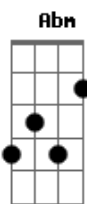

© ukulele-chords.com