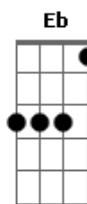

© ukulele-chords.com