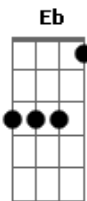

© ukulele-chords.com