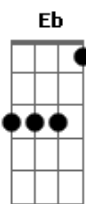

© ukulele-chords.com