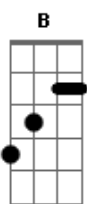

Chico Rey e Paraná - Leão Domado

Tom: B

Abm
Você é a maior paixão que eu tenho em minha vida
Gb **B Eb**
O amor bateu em minha porta e eu mandei entrar
Abm **Dbm**
Como se fosse um passarinho perdido no espaço
Eb **Ab**
Abrindo o ninho nos meus braços te mandei posar

Eb **Ab**
Assim como Deus criou Inverno e Primavera
Eb
Fez mulher e homem a bela e a fera
Ab
Criou o meu peito só pra te amar

Eb **Ab**
Assim como Deus criou Inverno e Primavera
Eb
Fez mulher e homem a bela e a fera
Ab
Criou o meu peito só pra te amar

Eb **Ab**
Tenho os olhos só pra ve-la
Eb **Db** **Ab**
O meu mundo criou vida ao conhecê-la
Eb **Ab**
Nos meus braços quero te-la
Eb **Db** **Eb** **Ab**

Fiz o céu pra você ser minha estrela.

Abm **Dbm**
Você é o melhor Domingo de sol e calor
Gb **B Eb**
É brasa viva incendiando o meu coração
Abm **Dbm**
Seu corpo se entranha no meu como se fosse a vida
Eb **Ab**
Fazendo a luz mais colorida em minha escuridão.

Eb **Ab**
E quem amar alguém assim vira leão domado
Eb
Um tigre sem garra um peixe fisgado
Ab
A vida é pequena pra tanta paixão

Eb **Ab**
E quem amar alguém assim vira leão domado
Eb
Um tigre sem garra um peixe fisgado
Ab
A vida é pequena pra tanta paixão

Eb **Ab**
Tenho os olhos só pra ve-la
Eb **Db** **Ab**
O meu mundo criou vida ao conhecê-la
Eb **Ab**
Nos meus braços quero te-la
Eb **Db** **Eb** **Ab**
Fiz o céu pra você ser minha estrela.

Acordes