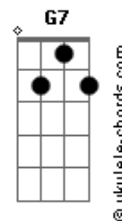

Chico Rey e Paraná - Fruto Proibido

tom:

Intro: G C G D C
G Am G D

G
Eu me entrego
G
A distância do seu corpo me venceu
G
A saudade que bateu
G D
Explodiu mais forte que a razão

Am
E não nego

D
Que eu choro escondido sem querer
D
Quando penso que você
D7 G Am D7
Tem a chave do meu coração

G
A malícia
G7 C Am
Nos seus olhos quero ter como era antes
Am D
Um desejo apaixonado
D7
Esse gosto de pecado
D7 G
Que fez de nós dois amantes

G D
É fruto proibido nosso amor
D7 G
Mas todo amor de risco tem sabor
G D C
Romance perigoso jeito tão gostoso
C G
Que me enfeitiçou

Acordes

G D
É fruto proibido
D G
Mas quando amor de risco tem sabor
C D
E eu de coração nos braços da paixão
G
Esqueço quem eu sou

(G C G D C)
(G Am G D)

G
A malícia
G7 C Am
Nos seus olhos quero ter como era antes
Am D
Um desejo apaixonado
D7
Esse gosto de pecado
D7 G
Que fez de nós dois amantes

G D
É fruto proibido nosso amor
D7 G
Mas todo amor de risco tem sabor
G D C
Romance perigoso jeito tão gostoso
C G
Que me enfeitiçou

G D
É fruto proibido
D G
Mas quando amor de risco tem sabor
C D
E eu de coração nos braços da paixão
C G
Esqueço quem eu sou