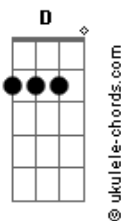

Chico Rey e Paraná - Fruto Proibido

tom:

Intro: G C G D C
G Am G D

G
Eu me entrego

G
A distância do seu corpo me venceu

G
A saudade que bateu

G D
Explodiu mais forte que a razão

Am
E não nego

D7 G
Que fez de nós dois amantes

G D
É fruto proibido nosso amor

D7 G
Mas todo amor de risco tem sabor

G D C
Romance perigoso jeito tão gostoso

C G
Que me enfeitiçou

Acordes

G D
É fruto proibido
D G
Mas quando amor de risco tem sabor
C D
E eu de coração nos braços da paixão
G
Esqueço quem eu sou