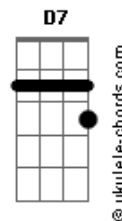

Chico Rey e Paraná - Fruto Proibido

tom:

Intro: G C G D C
G Am G D

G
Eu me entrego

G
A distância do seu corpo me venceu

G
A saudade que bateu

G D
Explodiu mais forte que a razão

Am
E não nego

D7 G
Que fez de nós dois amantes

G D
É fruto proibido nosso amor

D7 G
Mas todo amor de risco tem sabor

G D C
Romance perigoso jeito tão gostoso

C G
Que me enfeitiçou

Acordes

G D
É fruto proibido
D G
Mas quando amor de risco tem sabor
C D
E eu de coração nos braços da paixão
G
Esqueço quem eu sou

(G C G D C)
(G Am G D)

G
A malícia

G7 C Am
Nos seus olhos quero ter como era antes

Am D
Um desejo apaixonado

D7
Esse gosto de pecado

D7 G
Que fez de nós dois amantes

G D
É fruto proibido nosso amor

D7 G
Mas todo amor de risco tem sabor