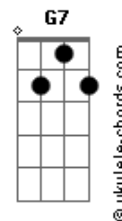

Chico Rey e Paraná - Fruto Proibido

tom:

Intro: G C G D C
G Am G D

G
Eu me entrego

G
A distância do seu corpo me venceu

G
A saudade que bateu

G D
Explodiu mais forte que a razão

Am
E não nego

D7 G
Que fez de nós dois amantes

G D
É fruto proibido nosso amor

D7 G
Mas todo amor de risco tem sabor

G D C
Romance perigoso jeito tão gostoso

C G
Que me enfeitiçou

Acordes

G D
É fruto proibido
D G
Mas quando amor de risco tem sabor
C D
E eu de coração nos braços da paixão
G
Esqueço quem eu sou