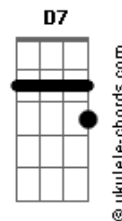

Chico Rey e Paraná - Fruto Proibido

tom:

Intro: G C G D C
G Am G D

G
Eu me entrego
G
A distância do seu corpo me venceu
G
A saudade que bateu
G D
Explodiu mais forte que a razão

Am
E não nego

D
Que eu choro escondido sem querer
D
Quando penso que você
D7 G Am D7
Tem a chave do meu coração

G
A malícia
G7 C Am
Nos seus olhos quero ter como era antes
Am D
Um desejo apaixonado
D7
Esse gosto de pecado
D7 G
Que fez de nós dois amantes

G D
É fruto proibido nosso amor
D7 G
Mas todo amor de risco tem sabor
G D C
Romance perigoso jeito tão gostoso
C G
Que me enfeitiçou

Acordes

G D
É fruto proibido
D G
Mas quando amor de risco tem sabor
C D
E eu de coração nos braços da paixão
G
Esqueço quem eu sou

(G C G D C)
(G Am G D)

G
A malícia
G7 C Am
Nos seus olhos quero ter como era antes
Am D
Um desejo apaixonado
D7
Esse gosto de pecado
D7 G
Que fez de nós dois amantes