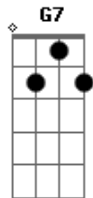

G7
23 10 11 10 23 21 20
43 30 32 30 43 42 40

F
Uma dor foi me apertando
G7
Meus olhos foram piscando
C
Sem querer chorei também

C
10 11 13 11 10 23 21
30 32 34 32 30 43 42

G7
Chorei pois tive saudade
F
Daquela felicidade
G7 Dm
Que o destino me roubou

G7
23 10 11 10 23 21 20
43 30 32 30 43 42 40

F
Meu viver é solitário
G7
Sou igual este canário
C
Que perdeu o seu amor

C
10 11 13 11 10 23 21
30 32 34 32 30 43 42

Acordes

© ukulele-chords.com

© ukulele-chords.com