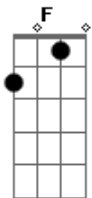

© ukulele-chords.com