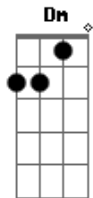

© ukulele-chords.com