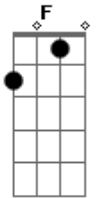

Chico Rey e Paraná - De Carona Com a Saudade

Tom: F
Intro: Bb F Eb Bb C F Bb

Bb
Ouvindo o vento a caminhar sobre o telhado
Ando no quarto apalpando objetos
Contorno móveis testemunhas de um passado
Que foi tão lindo e tão cheio de afeto
E a cidade pela noite agasalhada
Quando em silêncio embrulhada em seu clarão
Meu desespero aumenta pela madrugada
A noite fecha o olho e abre o coração
Um cheiro forte exala do cinzeiro cheio
Igual um tonto eu ando em meio a fumaça

Que lentamente encaracola pelo meio
Da claridade que é filtrada lá da praça
Saio de casa de carona com a saudade
Que mais aumenta a esperança e a ilusão
De encontrar em algum ponto da cidade
Alguém que abrigue o meu pobre coração
Mas é inútil a minha louca procura
Se a noite escura
Não tampa a grande verdade
Perdi pra sempre o grande amor da minha vida
Por isso eu ando
De carona com a saudade

Acordes

© ukulele-chords.com