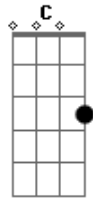

© ukulele-chords.com