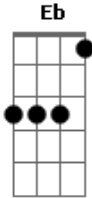

© ukulele-chords.com