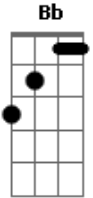

© ukulele-chords.com