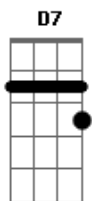

© ukulele-chords.com