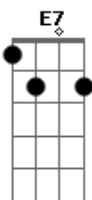

© ukulele-chords.com