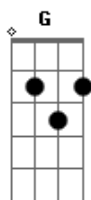

© ukulele-chords.com