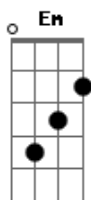

© ukulele-chords.com

© ukulele-chords.com