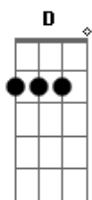

Chico Rey e Paraná - A Agulha

Tom: D

(intro) Em A7 D Em A7 D

D
Como é que pode
A7
Uma coisa atoa após tanto tempo ferir-me assim
Ela foi embora, levou suas coisas
Fazendo questão de esquecer de mim
Até a toalha tirou do banheiro
D7
O Enxoval inteiro, peça por peça
E7
Levou a samambaia , a escova de dente
Do portão pra fora saiu sorridente
A7

D7
Deixando somente o que não me interessa
G
E se não bastasse a saudade louca
D
No guarda roupa hoje ao remexer
E7
Uma pequena agulha com resto de linha
D D7
Ali tão sozinha fez lembrar você
G
Me feriu tão forte
D
Mais que um punhal apesar de ser insignificante
E7
D
Aquela agulhinha me feriu bastante
G
E eu que já estava quase te esquecendo
A7
D
Hoje estou sofrendo bem mais do que antes

Acordes