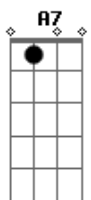

© ukulele-chords.com