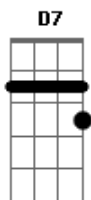

© ukulele-chords.com