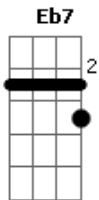

© ukulele-chords.com