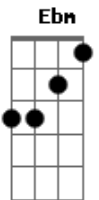

© ukulele-chords.com