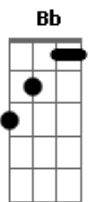

© ukulele-chords.com