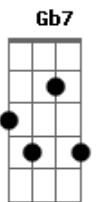

© ukulele-chords.com