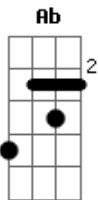

© ukulele-chords.com