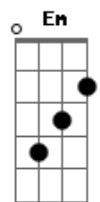

© ukulele-chords.com