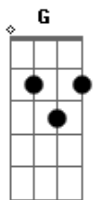

Chico e o Mar - Sereno

tom:

A (forma dos acordes no tom de G)

Capostrate na 2ª casa

A

Vejo todo mundo se amando

G C7M

Quero ser amado também

G7M Em C7M

So----ou o que nunca quis ser

G7M Em C7M

Coração partido no sereno

G7M Em C7M

So----ou o que nunca quis ser

G7M Em C7M

Metade de mim ainda é você

G7M Em C7M

So----ou o que nunca quis ser

G7M Em C7M

Coração partido no sereno

[Final] G C7M G C7M G

Acordes

© ukulele-chords.com

© ukulele-chords.com