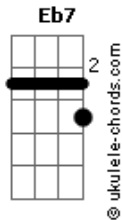

Chico e o Mar - mais um lance

tom:

Intro: Cm Eb7 Cm

[Primeira Parte]

Cm
Nem todo match é pra sempre
Eb7
Como eu esperei
Cm
E por mais que eu invente
Eb7
Na real, eu não sei

[Pré-Refrão]

Cm
Eu não sei se nós dois
Eb7
Fomos feitos um pro outro

[Refrão]

Cm
Não vou me prender em mais um lance
Eb7
Em que a gente não se vê
Ab
Mas cê sabe o meu telefone
Fm
E que eu sempre vou te atender

[Segunda Parte]

Cm
Acordes

Isso acabou

Eb7
Antes mesmo de começar
Cm
Quantas chances desperdicei
Eb7
Eu não consigo me entregar