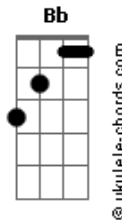

# Chico e o Mar - mais um lance

tom:

Intro: Cm Eb7 Cm

[Primeira Parte]

Cm  
Nem todo match é pra sempre  
Eb7  
Como eu esperei  
Cm  
E por mais que eu invente  
Eb7  
Na real, eu não sei

[Pré-Refrão]

Cm  
Eu não sei se nós dois  
Eb7  
Fomos feitos um pro outro

[Refrão]

Cm  
Não vou me prender em mais um lance  
Eb7  
Em que a gente não se vê  
Ab  
Mas cê sabe o meu telefone  
Fm  
E que eu sempre vou te atender

[Segunda Parte]

Cm  
**Acordes**

Isso acabou

Eb7  
Antes mesmo de começar  
Cm  
Quantas chances desperdicei  
Eb7  
Eu não consigo me entregar