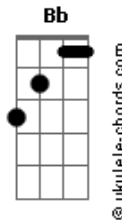

Chico e o Mar - mais um lance

tom:

Intro: Cm Eb7 Cm

[Primeira Parte]

Cm
Nem todo match é pra sempre
Eb7
Como eu esperei
Cm
E por mais que eu invente
Eb7
Na real, eu não sei

[Pré-Refrão]

Cm
Eu não sei se nós dois
Eb7
Fomos feitos um pro outro

[Refrão]

Cm
Não vou me prender em mais um lance
Eb7
Em que a gente não se vê
Ab
Mas cê sabe o meu telefone
Fm
E que eu sempre vou te atender

[Segunda Parte]

Cm
Acordes

Isso acabou

Eb7
Antes mesmo de começar
Cm
Quantas chances desperdicei
Eb7
Eu não consigo me entregar