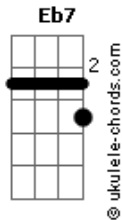

# Chico e o Mar - mais um lance

tom:

Intro: Cm Eb7 Cm

[Primeira Parte]

Cm  
Nem todo match é pra sempre  
Eb7  
Como eu esperei  
Cm  
E por mais que eu invente  
Eb7  
Na real, eu não sei

[Pré-Refrão]

Cm  
Eu não sei se nós dois  
Eb7  
Fomos feitos um pro outro

[Refrão]

Cm  
Não vou me prender em mais um lance  
Eb7  
Em que a gente não se vê  
Ab  
Mas cê sabe o meu telefone  
Fm  
E que eu sempre vou te atender

[Segunda Parte]

Cm  
**Acordes**

Isso acabou

Eb7  
Antes mesmo de começar  
Cm  
Quantas chances desperdicei  
Eb7  
Eu não consigo me entregar