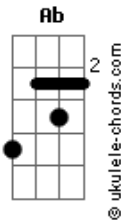

# Chico e o Mar - mais um lance

tom:

Intro: Cm Eb7 Cm

[Primeira Parte]

Cm  
Nem todo match é pra sempre  
Eb7  
Como eu esperei  
Cm  
E por mais que eu invente  
Eb7  
Na real, eu não sei

[Pré-Refrão]

Cm  
Eu não sei se nós dois  
Eb7  
Fomos feitos um pro outro

[Refrão]

Cm  
Não vou me prender em mais um lance  
Eb7  
Em que a gente não se vê  
Ab  
Mas cê sabe o meu telefone  
Fm  
E que eu sempre vou te atender

[Segunda Parte]

Cm  
**Acordes**

Isso acabou

Eb7  
Antes mesmo de começar  
Cm  
Quantas chances desperdicei  
Eb7  
Eu não consigo me entregar