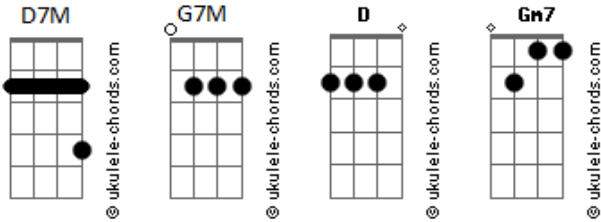

Chico e o Mar - Amor de Cinema

tom:

D

Intro: D7M G7M

[Primeira Parte]

D7M
Sei como cê gosta
G7M
Mas não deu em nada
D7M
Me faltam respostas
G7M
Sinto sua falta

D7M
Nossos poréns

Sempre se compensavam
G7M
Eu e você

Romance e um cigarro

[Pré-Refrão]

D7M
Meu beijo café

Acordes

Seu toque magia

G7M

Sua voz lá no pé

Do ouvido arrepia

[Refrão]

D7M

Onde foi que deu errado?

G7M Gm7
Sem você aqui parece errado

D7M

Amor tão certo e deu errado

G7M
Tá tudo errado

Tá tudo errado