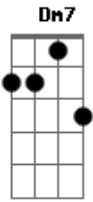

© ukulele-chords.com