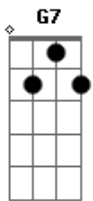

© ukulele-chords.com