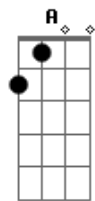

Chico Chico - Garoto da Soleira

Tom: A
Intro: B7 B7 B7 Gbm B7 Gbm

Gbm B7
0 garoto da soleira não sai do degrau
Gbm B7
0 garoto da soleira não sai do degrau
Gbm B7
0 garoto da soleira não sai do degrau
Gbm B7
Chuva fria, dia cinza, nada de anormal
Gbm B7
Umás crianças bonitas correm no quintal
Gbm B7
E o garoto da soleira não sai do degrau
Gbm B7
Essa gente tão dispersa passa por aqui
Gbm B7
Uma menina esquisita sorri para mim

D7 Db7
E a chuva não molha o meu jardim
D7 Db7
E a chuva não molha o meu jardim
D7 Db7
E a chuva não molha o meu jardim
D7 Db7
E a chuva... não...

Gbm B7
0 garoto da soleira não sai do degrau

Gbm B7
0 garoto da soleira não sai do degrau
Gbm B7
Num dia de céu azul, pardal e coisa e tal
Gbm B7
Limite de velocidade, nada de anormal
Gbm B7
Ah, faz tempo que a cidade passou por aqui
Gbm B7
E faz tempo que o concreto já grudou em mim
Gbm B7
E a chuva não molha o meu jardim
Gbm B7
E a chuva não molha o meu jardim
Gbm B7
E a chuva não molha o meu jardim
Gbm B7
E a chuva... não...
Gbm B7
0 garoto da soleira não sai do degrau
Gbm B7
0 garoto da soleira não sai do degrau
Gbm B7
0 garoto da soleira não sai do degrau

Acordes