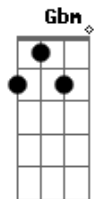

© ukulele-chords.com