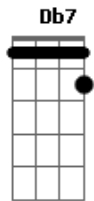

© ukulele-chords.com