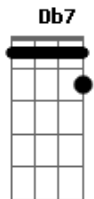

© ukulele-chords.com