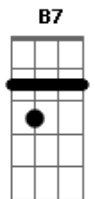

© ukulele-chords.com

© ukulele-chords.com