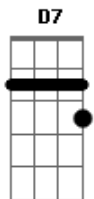

© ukulele-chords.com