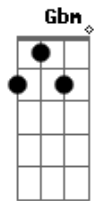

© ukulele-chords.com