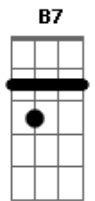

© ukulele-chords.com

© ukulele-chords.com