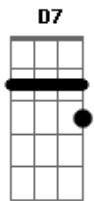

© ukulele-chords.com