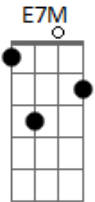

© ukulele-chords.com

© ukulele-chords.com