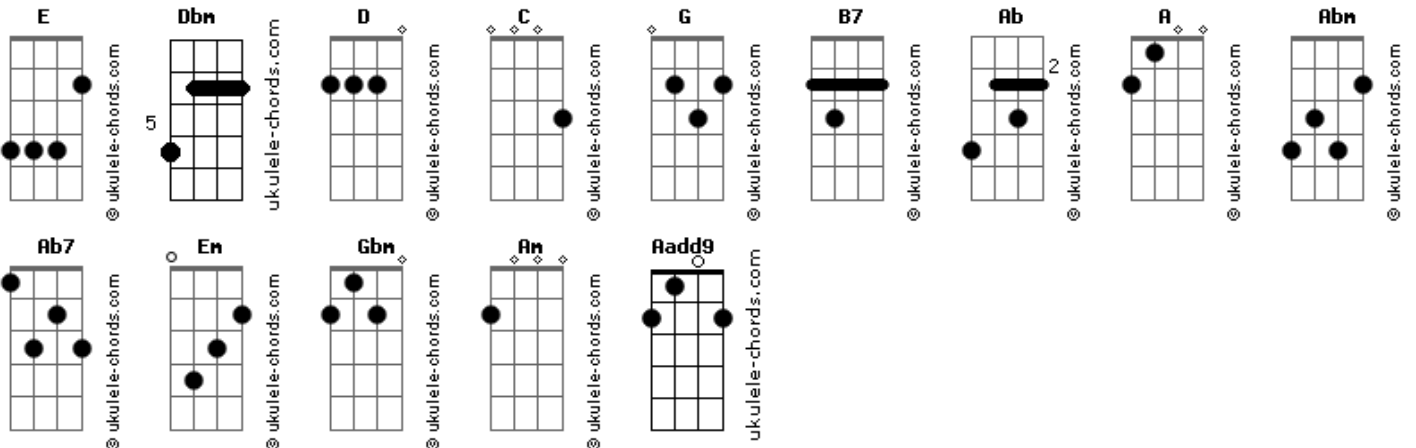

Chico César - Sobradinho

tom:

Intro: E Dbm E

E
0 homem chega e já desfaz a natureza

D Aadd9
Tira a gente põe represa, diz que tudo vai mudar

E
0 São Francisco lá prá cima da Bahia

D Aadd9
Diz que dia menos dia vai subir bem devagar

C G
E passo a passo vai cumprindo a profecia

C B7
Do beato que dizia que o sertão ia alagar

Ab Dbm
0 sertão vai virar mar

A Abm
Dá no coração

E Dbm
0 medo que algum dia

A Abm
0 mar também vire sertão

Dbm
Vai virar mar

A Abm
Dá no coração

E Dbm
0 medo que algum dia

A B7
0 mar também vire sertão

E Dbm E Dbm
Lá, lá lá lá lá, lá, lá lá lá lá

E
Adeus Remanso, Casa nova, Sento-sé

D Aadd9
Adeus Pilão Arcado vem o rio te engolir

E
Debaixo d'água lá se vai a vida inteira

D Aadd9
Por cima da cachoeira o Gaiola vai subir

C G
Vai ter barragem no salto do Sobradinho

C B7
E o povo vai se embora com medo de se afogar

Ab7 Dbm
0 sertão vai virar mar

A Abm
Dá no coração

Acordes

E Dbm
0 medo que algum dia

A Abm
0 mar também vire sertão

Dbm
Vai virar mar

A Abm
Dá no coração

E Dbm
0 medo que algum dia

A B7
0 mar também vire sertão

E Dbm E Dbm
Lá, lá lá lá lá, lá, lá lá lá lá

E
Adeus remanso, casa nova, sento-sé

D Aadd9
Adeus pilão arcado vem o rio te engolir

E
Debaixo d'água lá se vai a vida inteira

D Aadd9
Por cima da cachoeira o Gaiola vai subir

C G
Vai ter barragem no salto do Sobradinho

C B7
E o povo vai se embora com medo de se afogar

Ab Dbm
0 sertão vai virar mar

A Abm
Dá no coração

E Dbm
0 medo que algum dia

A Abm
0 mar também vire sertão

Dbm
Vai virar mar

A Abm
Dá no coração

E Dbm
0 medo que algum dia

A B7 Ab
0 mar também vire sertã--o

(Dbm Em Gbm Am)
(E Dbm)

E
Remanso, casanova sento-sé

Dbm
Pilão arcado, sobradinho

Adeus, adeus, adeus