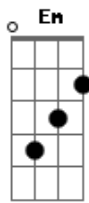

© ukulele-chords.com