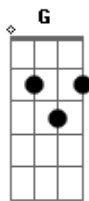

© ukulele-chords.com