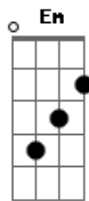

© ukulele-chords.com