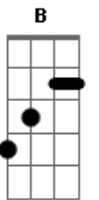

© ukulele-chords.com

© ukulele-chords.com