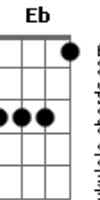

© ukulele-chords.com