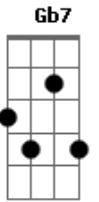

© ukulele-chords.com