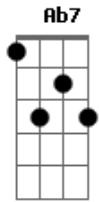

© ukulele-chords.com