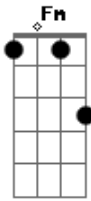

© ukulele-chords.com