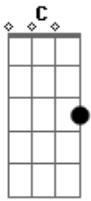

Chico Buarque - Tatuagem

tom:

C
Quero ficar no teu corpo feito tatuagem
Que é pra te dar coragem pra seguir viagem
Quando a noite vem
E também pra me perpetuar em tua escrava
Que você pega, esfrega, nega, mas não lava
Am Fm A
Quero brincar no teu corpo feito bailarina
Em A D G
Que logo se alucina, salta e te ilumina
Quando a noite vem
F Gb Em A
E nos músculos exaustos do teu braço
D G C A

Reposar frouxa, murcha, farta, morta de cansaço

Am Fm A
Quero pesar feito cruz nas tuas costas
Em A D G
Que te retalha em postas mas no fundo gostas
Quando a noite vem
F Gb Em A
Quero ser a cicatriz risonha e corrosiva
Marcada à frio, à ferro e fogo
Em carne viva
F Gb
Corações de mãos, arpões
Sereias e serpentes
D G
Que te rabiscam o corpo todo
C
Mas não sentes

Acordes

© ukulele-chords.com