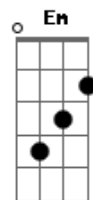

© ukulele-chords.com