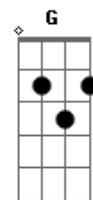

© ukulele-chords.com