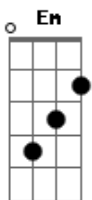

Chico Buarque - Tatuagem

Tom: C

Am F A
 Quero ficar no teu corpo feito tatuagem
 Em A7 D7 G7
 Que é pra te dar coragem pra seguir viagem

Quando a noite vem C E7
 F Gb Em A7
 E também pra me perpetuar em tua escrava
 D7 G7 C
 Que você pega, esfrega, nega, mas não lava

Am F A
 Quero brincar no teu corpo feito bailarina
 Em A7 D7 G7
 Que logo se alucina, salta e te ilumina

Quando a noite vem C E7
 F Gb Em A7
 E nos músculos exaustos do teu braço
 D7 G7 C

Reposar frouxa, murcha, farta, morta de cansaço

Am F A
 Quero pesar feito cruz nas tuas costas
 Em A7 D7 G7
 Que te retalha em postas mas no fundo gostas

Quando a noite vem C E7
 F Gb Em A7
 Quero ser a cicatriz risonha e corrosiva
 D7 G7
 Marcada à frio, à ferro e fogo
 C E7

Em carne viva
 F Gb
 Corações de mães, arpões
 Em A7

Sereias e serpentes
 D7 G7
 Que te rabiscam o corpo todo
 C
 Mas não sentes...

Acordes

© ukulele-chords.com

© ukulele-chords.com

© ukulele-chords.com

© ukulele-chords.com