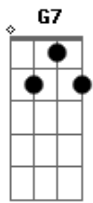

Chico Buarque - Tatuagem

Tom: C

Am F A
 Quero ficar no teu corpo feito tatuagem
 Em7 A7 D7 G7
 Que é pra te dar coragem pra seguir viagem

C7M E7
 Quando a noite vem
 F7M Gb Em7 A7
 E também pra me perpetuar em tua escrava
 D7 G7 C7M
 Que você pega, esfrega, nega, mas não lava

Am F A
 Quero brincar no teu corpo feito bailarina
 Em7 A7 D7 G7
 Que logo se alucina, salta e te ilumina

C7M E7
 Quando a noite vem
 F7M Gb Em7 A7
 E nos músculos exaustos do teu braço
 D7 G7 C7M

Reposar frouxa, murcha, farta, morta de cansaço

Em carne viva
 F7M Gb
 Corações de mães, arpões
 Em7 A7
 Sereias e serpentes

D7 G7
 Que te rabiscam o corpo todo
 C7M
 Mas não sentes...

Acordes

Am
 © ukulele-chords.com

C7M
 © ukulele-chords.com

F7M
 © ukulele-chords.com

C
 © ukulele-chords.com

F
 © ukulele-chords.com

A
 © ukulele-chords.com

Em7
 © ukulele-chords.com

A7
 © ukulele-chords.com

D7
 © ukulele-chords.com

G7
 © ukulele-chords.com

E7
 © ukulele-chords.com