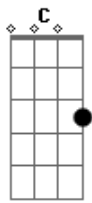

C
© ukulele-chords.com