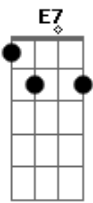

E7
© ukulele-chords.com