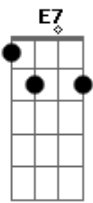

ukulele-chords.com