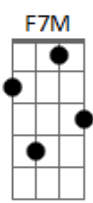

Chico Buarque - Tatuagem

Tom: C

Am F A
 Quero ficar no teu corpo feito tatuagem
 Em7 A7 D7 G7
 Que é pra te dar coragem pra seguir viagem

C7M E7
 Quando a noite vem
 F7M Gb Em7 A7
 E também pra me perpetuar em tua escrava
 D7 G7 C7M
 Que você pega, esfrega, nega, mas não lava

Am F A
 Quero brincar no teu corpo feito bailarina
 Em7 A7 D7 G7
 Que logo se alucina, salta e te ilumina

C7M E7
 Quando a noite vem
 F7M Gb Em7 A7
 E nos músculos exaustos do teu braço
 D7 G7 C7M

Reposar frouxa, murcha, farta, morta de cansaço

Am F A
 Quero pesar feito cruz nas tuas costas
 Em7 A7 D7 G7
 Que te retalha em postas mas no fundo gostas

C7M E7
 Quando a noite vem
 F7M Gb Em7 A7
 Quero ser a cicatriz risonha e corrosiva
 D7 G7
 Marcada à frio, à ferro e fogo
 C7M E7

Em carne viva
 F7M Gb
 Corações de mães, arpões
 Em7 A7
 Sereias e serpentes

D7 G7
 Que te rabiscam o corpo todo
 C7M
 Mas não sentes...

Acordes

ukulele-chords.com

ukulele-chords.com

ukulele-chords.com

ukulele-chords.com