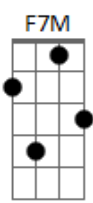

F7M
© ukulele-chords.com