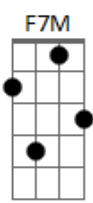

Chico Buarque - Tatuagem

Tom: C

Am F A
 Quero ficar no teu corpo feito tatuagem
 Em7 A7 D7 G7
 Que é pra te dar coragem pra seguir viagem

C7M E7
 Quando a noite vem
 F7M Gb Em7 A7
 E também pra me perpetuar em tua escrava
 D7 G7 C7M
 Que você pega, esfrega, nega, mas não lava

Am F A
 Quero brincar no teu corpo feito bailarina
 Em7 A7 D7 G7
 Que logo se alucina, salta e te ilumina

C7M E7
 Quando a noite vem
 F7M Gb Em7 A7
 E nos músculos exaustos do teu braço
 D7 G7 C7M

Reposar frouxa, murcha, farta, morta de cansaço

Am F A
 Quero pesar feito cruz nas tuas costas
 Em7 A7 D7 G7
 Que te retalha em postas mas no fundo gostas

C7M E7
 Quando a noite vem
 F7M Gb Em7 A7
 Quero ser a cicatriz risonha e corrosiva
 D7 G7
 Marcada à frio, à ferro e fogo
 C7M E7

Em carne viva
 F7M Gb
 Corações de mães, arpões
 Em7 A7
 Sereias e serpentes

D7 G7
 Que te rabiscam o corpo todo
 C7M
 Mas não sentes...

Acordes

Am
 © ukulele-chords.com

C7M
 © ukulele-chords.com

F7M
 © ukulele-chords.com