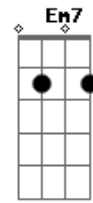

Em7
© ukulele-chords.com