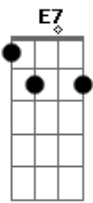

Chico Buarque - Tatuagem

Tom: C

Am F A
 Quero ficar no teu corpo feito tatuagem
 Em7 A7 D7 G7
 Que é pra te dar coragem pra seguir viagem

C7M E7
 Quando a noite vem
 F7M Gb Em7 A7
 E também pra me perpetuar em tua escrava
 D7 G7 C7M
 Que você pega, esfrega, nega, mas não lava

Am F A
 Quero brincar no teu corpo feito bailarina
 Em7 A7 D7 G7
 Que logo se alucina, salta e te ilumina

C7M E7
 Quando a noite vem
 F7M Gb Em7 A7
 E nos músculos exaustos do teu braço
 D7 G7 C7M

Reposar frouxa, murcha, farta, morta de cansaço

Em carne viva
 F7M Gb
 Corações de mães, arpões
 Em7 A7
 Sereias e serpentes

D7 G7
 Que te rabiscam o corpo todo
 C7M
 Mas não sentes...

Acordes

Am
 © ukulele-chords.com

C7M
 © ukulele-chords.com

F7M
 © ukulele-chords.com

C
 © ukulele-chords.com

F
 © ukulele-chords.com

A
 © ukulele-chords.com

Em7
 © ukulele-chords.com

A7
 © ukulele-chords.com

D7
 © ukulele-chords.com

G7
 © ukulele-chords.com

E7
 © ukulele-chords.com