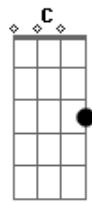

Chico Buarque - Tatuagem

Tom: C

Am F A
 Quero ficar no teu corpo feito tatuagem
 Em7 A7 D7 G7
 Que é pra te dar coragem pra seguir viagem

C7M E7
 Quando a noite vem
 F7M Gb Em7 A7
 E também pra me perpetuar em tua escrava
 D7 G7 C7M
 Que você pega, esfrega, nega, mas não lava

Am F A
 Quero brincar no teu corpo feito bailarina
 Em7 A7 D7 G7
 Que logo se alucina, salta e te ilumina

C7M E7
 Quando a noite vem
 F7M Gb Em7 A7
 E nos músculos exaustos do teu braço
 D7 G7 C7M

Reposar frouxa, murcha, farta, morta de cansaço

Am F A
 Quero pesar feito cruz nas tuas costas
 Em7 A7 D7 G7
 Que te retalha em postas mas no fundo gostas

C7M E7
 Quando a noite vem
 F7M Gb Em7 A7
 Quero ser a cicatriz risonha e corrosiva
 D7 G7
 Marcada à frio, à ferro e fogo
 C7M E7

Em carne viva
 F7M Gb
 Corações de mães, arpões
 Em7 A7
 Sereias e serpentes

D7 G7
 Que te rabiscam o corpo todo
 C7M
 Mas não sentes...

Acordes

Am
 © ukulele-chords.com

C7M
 © ukulele-chords.com

F7M
 © ukulele-chords.com