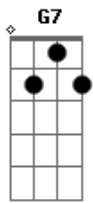

G7
© ukulele-chords.com