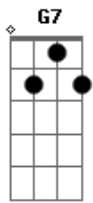

ukulele-chords.com