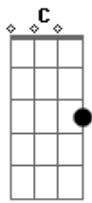

Chico Buarque - Tatuagem

Tom: C

Am F A
 Quero ficar no teu corpo feito tatuagem
 Em7 A7 D7 G7
 Que é pra te dar coragem pra seguir viagem

C7M E7
 Quando a noite vem
 F7M Gb Em7 A7
 E também pra me perpetuar em tua escrava
 D7 G7 C7M
 Que você pega, esfrega, nega, mas não lava

Am F A
 Quero brincar no teu corpo feito bailarina
 Em7 A7 D7 G7
 Que logo se alucina, salta e te ilumina

C7M E7
 Quando a noite vem
 F7M Gb Em7 A7
 E nos músculos exaustos do teu braço
 D7 G7 C7M

Reposar frouxa, murcha, farta, morta de cansaço

Am F A
 Quero pesar feito cruz nas tuas costas
 Em7 A7 D7 G7
 Que te retalha em postas mas no fundo gostas

C7M E7
 Quando a noite vem
 F7M Gb Em7 A7
 Quero ser a cicatriz risonha e corrosiva
 D7 G7
 Marcada à frio, à ferro e fogo
 C7M E7

Em carne viva
 F7M Gb
 Corações de mães, arpões
 Em7 A7
 Sereias e serpentes

D7 G7
 Que te rabiscam o corpo todo
 C7M
 Mas não sentes...

Acordes

ukulele-chords.com

ukulele-chords.com

ukulele-chords.com

ukulele-chords.com