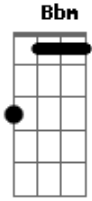

© uku.le.le.chords.com