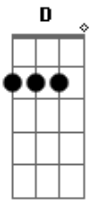

Ab7 Abm7M Abm7 G

No avesso da montanha, é labirinto

F(#11) G7 A7

É contra-senha, é cara a tapa

C7M A7 G7 Eb(#5)

Fala, Penha, fala, Irajá, fala, Olaria

Em7 G Gbm7 B7 C7M

Fala, Acari, Vigário Geral, fala, Piedade

C Cm7 B7 Bb7

Casas sem cor, ruas de pó, cidade

Bbm Bbm7M A7

Que não se pinta, que é sem vai....dade

D B7 A F7

Vai, faz ouvir os acordes do choro-canção

D7M Eb B7 D Db7 C7 F7M

Traz as cabrochas e a roda de samba

Eb(#5) Em7 G

A chapa é quente que futuro tem

Em7 A7 Fm

Aquela gente toda

Ab7 Abm7M Abm7 G

Perdido em ti eu ando em roda

F(#11) G7 A7

É pau, é pedra, é fim de linha, é lenha, é fogo, é foda

A7 = x4300x

Acordes

© ukulele-chords.com

© ukulele-chords.com

© ukulele-chords.com

© ukulele-chords.com

© ukulele-chords.com

© ukulele-chords.com