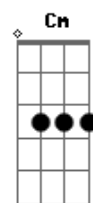

© ukulele-chords.com