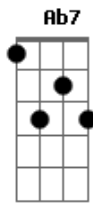

© ukulele-chords.com