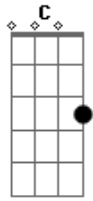

© uku.le.le.chords.com