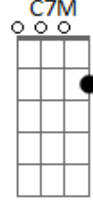

© uku.le.le.chords.com