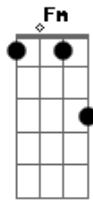

Ab7 Abm7M Abm7 G

No avesso da montanha, é labirinto

F(#11) G7 A7

É contra-senha, é cara a tapa

C7M A7 G7 Eb(#5)

Fala, Penha, fala, Irajá, fala, Olaria

Em7 G Gbm7 B7 C7M

Fala, Acari, Vigário Geral, fala, Piedade

C Cm7 B7 Bb7

Casas sem cor, ruas de pó, cidade

Bbm Bbm7M A7

Que não se pinta, que é sem vai....dade

D B7 A F7

Vai, faz ouvir os acordes do choro-canção

D7M Eb B7 D Db7 C7 F7M

Traz as cabrochas e a roda de samba

Eb(#5) Em7 G

A chapa é quente que futuro tem

Em7 A7 Fm

Aquela gente toda

Ab7 Abm7M Abm7 G

Perdido em ti eu ando em roda

F(#11) G7 A7

É pau, é pedra, é fim de linha, é lenha, é fogo, é foda

A7 = x4300x

Acordes

© ukulele-chords.com

© ukulele-chords.com

© ukulele-chords.com

© ukulele-chords.com

© ukulele-chords.com

© ukulele-chords.com