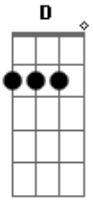

C Cm7 B7 Bb7

Casas sem cor, ruas de pó, cidade

Bbm Bbm7M A7

Que não se pinta, que é sem vai....dade

D B7 A F7

Vai, faz ouvir os acordes do choro-canção

D7M Eb B7 D Db7 C7 F7M

Traz as cabrochas e a roda de samba

Em7 A7 Fm

Aquela gente toda

Ab7 Abm7M Abm7 G

Perdido em ti eu ando em roda

F(#11) G7 A7

É pau, é pedra, é fim de linha, é lenha, é fogo, é foda

C7M A7 G7 Eb(#5) Em7 G

Fala, Penha, fala, Irajá, fala, Encantado, Bangu, fala,

ReaLengo...

Solo: Em7 A7 Dm A7 Dm7 Bm7 Gm A7 Fm G7

C7M A7 G7 Eb(#5) Em7 G

Fala, Maré, fala, Madureira, fala, Meriti, Nova Iguaçu, fala,

Paciência...

Fim: Em7 A7 Fm Ab7 Abm7M

Abm7 G F(#11) G7 A7

C7M A7 G7 A7

C7M A7 G7 A7 C7M Am7

ACORDES:

=====

F(#11) = 1x020x

A7 = x4300x

Acordes

© uku.le.le.chords.com

© uku.le.le.chords.com