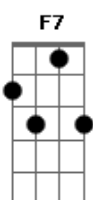

© uku.le.le.chords.com