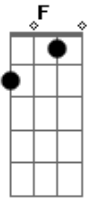

Ab7 Abm7M Abm7 G

No avesso da montanha, é labirinto

F(#11) G7 A7

É contra-senha, é cara a tapa

C7M A7 G7 Eb(#5)

Fala, Penha, fala, Irajá, fala, Olaria

Em7 G Gbm7 B7 C7M

Fala, Acari, Vigário Geral, fala, Piedade

C Cm7 B7 Bb7

Casas sem cor, ruas de pó, cidade

Bbm Bbm7M A7

Que não se pinta, que é sem vai....dade

D B7 A F7

Vai, faz ouvir os acordes do choro-canção

D7M Eb B7 D Db7 C7 F7M

Traz as cabrochas e a roda de samba

Em7 A7 Fm

Aquela gente toda

Ab7 Abm7M Abm7 G

Perdido em ti eu ando em roda

F(#11) G7 A7

É pau, é pedra, é fim de linha, é lenha, é fogo, é foda

C7M A7 G7 Eb(#5) Em7 G

Fala, Penha, fala, Irajá, fala, Encantado, Bangu, fala,

C7M A7 G7 A7 C7M Am7

ACORDES:

=====

F(#11) = 1x020x

A7 = x4300x

Acordes

© uku.le.le.chords.com

© uku.le.le.chords.com