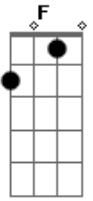

Bbm Bbm7M A7

Que não se pinta, que é sem vai....dade

D B7 A F7

Vai, faz ouvir os acordes do choro-canção

D7M Eb B7 D Db7 C7 F7M

Traz as cabrochas e a roda de samba

C Cm D7

Dança teu funk, o rock, forró, pagode, reggae

Bbm Bb Eb7 Bbm Em7

Teu hip-hop, fala na língua do rap,

G Gm A7 Dm7

Desbanca a outra a tal que abusa

A Fm G7

De ser tão maravilhosa

C7M A7 G7

Lá não tem moças douradas expostas,

Eb(#5) Em7 G

Andam nus pelas quebradas teus exus

Em7 A7 Dm

Não tem turistas,

A7 Dm7 Bm7

Não sai foto nas revistas

Gm A7 Fm G7

Lá tem Jesus e está de costas

Fala, Maré, fala, Madureira, fala, Pavuna

Fala, Inhaúma, Cordovil, Pilares

Espalha a tua voz nos arredores

Carrega a tua cruz e os teus tambores

Vai, faz ouvir os acordes do choro-canção

Traz as cabrochas e a roda de samba

Dança teu funk, o rock, forró, pagode, reggae

Teu hip-hop, fala na língua do rap,

Fala no pé, dá uma idéia

Naquela que te sombreia

C7M A7 G7

Lá não tem claro-escuro, a luz é dura,

Eb(#5) Em7 G

A chapa é quente que futuro tem

Em7 A7 Fm

Aquela gente toda

Ab7 Abm7M Abm7 G

Perdido em ti eu ando em roda

F(#11) G7 A7

É pau, é pedra, é fim de linha, é lenha, é fogo, é foda

C7M A7 G7 Eb(#5) Em7 G

Fala, Penha, fala, Irajá, fala, Encantado, Bangu, fala,

ReaLengo...

Solo: Em7 A7 Dm A7 Dm7 Bm7 Gm A7 Fm G7

C7M A7 G7 Eb(#5) Em7 G

Fala, Maré, fala, Madureira, fala, Meriti, Nova Iguaçu, fala,

Paciência...

Fim: Em7 A7 Fm Ab7 Abm7M

Abm7 G F(#11) G7 A7

C7M A7 G7 A7

C7M A7 G7 A7 C7M Am7

ACORDES:

=====

F(#11) = 1x020x

A7 = x4300x

Acordes

© uku.le.le.chords.com