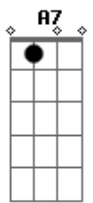

© ukulele-chords.com