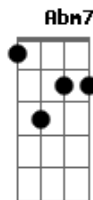

© uku.le.le.chords.com