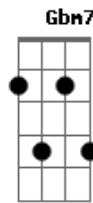

© ukulele-chords.com