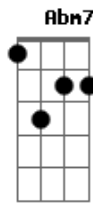

© ukulele-chords.com