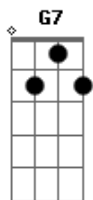

© uku.le.le.chords.com