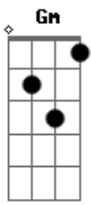

© ukulele-chords.com