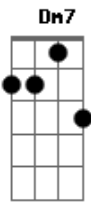

© ukulele-chords.com