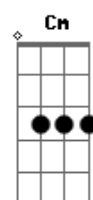

© uku.le.le.chords.com