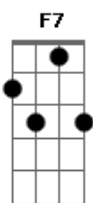

© ukulele-chords.com