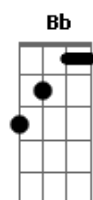

© uku.le.le.chords.com