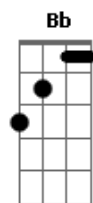

© ukulele-chords.com