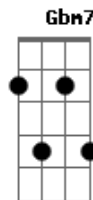

© uku.le.le.chords.com