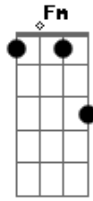

© uku.le.le.chords.com