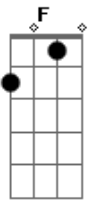

Bbm Bbm7M A7

Que não se pinta, que é sem vai....dade

D B7 A F7

Vai, faz ouvir os acordes do choro-canção

D7M Eb B7 D Db7 C7 F7M

Traz as cabrochas e a roda de samba

C Cm D7

Dança teu funk, o rock, forró, pagode, reggae

Bbm Bb Eb7 Bbm Em7

Teu hip-hop, fala na língua do rap,

G Gm A7 Dm7

Desbanca a outra a tal que abusa

A Fm G7

De ser tão maravilhosa

C7M A7 G7

Lá não tem moças douradas expostas,

Eb(#5) Em7 G

Andam nus pelas quebradas teus exus

Em7 A7 Dm

Não tem turistas,

A7 Dm7 Bm7

Não sai foto nas revistas

Gm A7 Fm G7

Lá tem Jesus e está de costas

Fala, Maré, fala, Madureira, fala, Pavuna

Fala, Inhaúma, Cordovil, Pilares

Espalha a tua voz nos arredores

Carrega a tua cruz e os teus tambores

Vai, faz ouvir os acordes do choro-canção

Traz as cabrochas e a roda de samba

Dança teu funk, o rock, forró, pagode, reggae

Teu hip-hop, fala na língua do rap,

Fala no pé, dá uma idéia

Naquela que te sombria

C7M A7 G7

Lá não tem claro-escuro, a luz é dura,

Eb(#5) Em7 G

A chapa é quente que futuro tem

Em7 A7 Fm

Aquela gente toda

Ab7 Abm7M Abm7 G

Perdido em ti eu ando em roda

F(#11) G7 A7

É pau, é pedra, é fim de linha, é lenha, é fogo, é foda

C7M A7 G7 Eb(#5) Em7 G

Fala, Penha, fala, Irajá, fala, Encantado, Bangu, fala,

ReaLengo...

Solo: Em7 A7 Dm A7 Dm7 Bm7 Gm A7 Fm G7

C7M A7 G7 Eb(#5) Em7 G

Fala, Maré, fala, Madureira, fala, Meriti, Nova Iguaçu, fala,

Paciência...

Fim: Em7 A7 Fm Ab7 Abm7M

Abm7 G F(#11) G7 A7

C7M A7 G7 A7

C7M A7 G7 A7 C7M Am7

ACORDES:

=====

F(#11) = 1x020x

A7 = x4300x

Acordes

© ukulele-chords.com