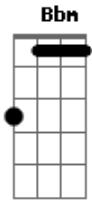

Ab7 Abm7M Abm7 G

No avesso da montanha, é labirinto

F(#11) G7 A7

É contra-senha, é cara a tapa

C7M A7 G7 Eb(#5)

Fala, Penha, fala, Irajá, fala, Olaria

Em7 G Gbm7 B7 C7M

Fala, Acari, Vigário Geral, fala, Piedade

C Cm7 B7 Bb7

Casas sem cor, ruas de pó, cidade

Bbm Bbm7M A7

Que não se pinta, que é sem vai....dade

D B7 A F7

Vai, faz ouvir os acordes do choro-canção

D7M Eb B7 D Db7 C7 F7M

Traz as cabrochas e a roda de samba

Eb(#5) Em7 G

A chapa é quente que futuro tem

Em7 A7 Fm

Aquela gente toda

Ab7 Abm7M Abm7 G

Perdido em ti eu ando em roda

F(#11) G7 A7

É pau, é pedra, é fim de linha, é lenha, é fogo, é foda

A7 = x4300x

Acordes

© ukulele-chords.com

© ukulele-chords.com

© ukulele-chords.com

© ukulele-chords.com

© ukulele-chords.com

© ukulele-chords.com