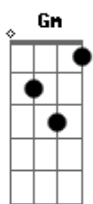

Chico Buarque - Sem você

Tom: D

Sem você **D7M# Gm**

Sem amor **D7M# F**

É tudo sofrimento **Em7 Cm7 B7**

Pois você **Em7 B7**

É o amor **A7 A7**

Que eu sempre procurei em vão **D7M Bm7**

Você é o que resiste ao desespero e à solidão **Db7 Gbm7 B7**

Em7 G A

Nada existe e o tempo é triste

Gbm7 B7

Sem você

Em7 Gm D7M#

Meu amor, meu amor

Nunca te ausentes de mim **F**

Para que eu viva em paz **Em7**

Para que eu não sofra mais **B7 B7(#9)**

Tanta mágoa assim, num mundo sem você **Em7 A7 Abm7 Gm**

Fim: **D Fm Em7 Eb7 D7M**

Acordes

© ukulele-chords.com