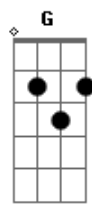

© ukulele-chords.com