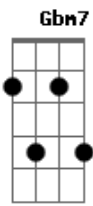

© ukulele-chords.com