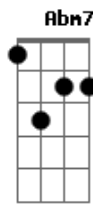

© ukulele-chords.com