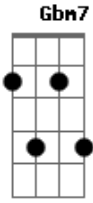

© ukulele-chords.com