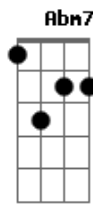

© ukulele-chords.com