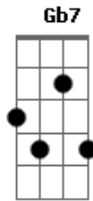

© ukulele-chords.com