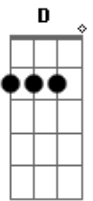

Chico Buarque - Roda Viva

Tom: D

Tem dias que a gente se sente G7
Como quem partiu ou morreu Gb7
A gente estancou de repente Em A7 D
Ou foi o mundo então que cresceu D Db7
A gente quer ter voz ativa Gb7 B7 Em
No nosso destino mardar A7
Mas eis que chega a roda viva D Db7 Gb7 Bm
E carrega o destino prá lá .. G7 Gb7

Roda mundo roda gigante Bm Bm
Rodamoinho, roda pião Em A7 (Refrão)
O tempo rodou num instante Am D7 G
Nas voltas do meu coração Gb7 Bm

A gente vai contra a corrente G7
Até não poder resistir Gb7
Na volta do barco é que sente Em A7 D
O quanto deixou de cumprir D Db7 Gb7
Faz tempo que a gente cultiva B7 Em
A mais linda roseira que há A7 D
Mas eis que chega a roda viva Db7 Gb7 Bm

E carrega a roseira prá lá G7 Gb7
(Refrão)
A roda da saia mulata Bm G7
Não quer mais rodar não senhor Gb7
Não posso fazer serenata Em A7 D
A roda de samba acabou D Db7 Gb7
A gente toma a iniciativa B7 Em
Viola na rua a cantar A7 D
Mas eis que chega a roda viva Db7 Gb7 Bm
E carrega a viola prá lá G7 Gb7
(Refrão)
O samba, a viola, a roseira Bm G7
Um dia a fogueira queimou Gb7
Foi tudo ilusão passageira Em A7 D
Que a brisa primeira levou D Db7 Gb7
No peito a saudade cativa B7 Em
Faz força pro tempo parar A7 D
Mas eis que chega a roda viva Gb7 Bm
E carrega a saudade prá lá ... Db7 Gb7
(Refrão)

Acordes

© ukulele-chords.com