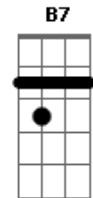

© ukulele-chords.com