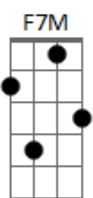

Am Am7 Dm7
Roda mundo, roda gigante roda moinho, roda pião
Gm7 C7 F
E7 Am
0 tempo rodou num instante nas voltas do meu coração...

Am F7M
E7
A gente vai contra a corrente até não poder resistir
Dm7 G7 C
B7 E7
Na volta do barco é que sente o quanto deixou de cumprir
A7 Dm7 G7
C
Faz tempo que a gente cultiva a mais linda roseira que há
C E7 Am
F E7
Mas eis que chega a roda viva e carrega a roseira prá lá...

Am Am7 Dm7
Roda mundo, roda gigante roda moinho, roda pião
Gm7 C7 F
E7 Am
0 tempo rodou num instante nas voltas do meu coração...

0 tempo rodou num instante nas voltas do meu coração...

Am FM7
E7
A roda da saia mulata não quer mais rodar não senhor
Dm7 G7 C
B7 E7
Não posso fazer serenata a roda de samba acabou...
A7 Dm7 G7

C
A gente toma a iniciativa viola na rua a cantar
C E7 Am
F E7
Mas eis que chega a roda viva e carrega a viola prá lá...

Am Am7 Dm7
Roda mundo, roda gigante roda moinho, roda pião
Gm7 C7 F

E7 Am
0 tempo rodou num instante nas voltas do meu coração...

Am FM7
E7
0 samba, a viola, a roseira que um dia a fogueira queimou
Dm7 G7 C
B7 E7
Foi tudo ilusão passageira que a brisa primeira levou...
A7 Dm7 G7

C
No peito a saudade cativa faz força pro tempo parar
C E7 Am
F E7
Mas eis que chega a roda viva e carrega a saudade prá lá...

Am Am7 Dm7
Roda mundo, roda gigante roda moinho, roda pião
Gm7 C7 F

E7 Am
0 tempo rodou num instante nas voltas do meu coração...
(4x)

Acordes

© ukulele-chords.com