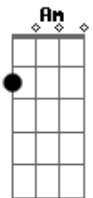

Am FM7
 E7
 0 samba, a viola, a roseira que um dia a fogueira queimou
 Dm7 G7 C
 B7 E7
 Foi tudo ilusão passageira que a brisa primeira levou...
 A7 Dm7 G7

C
 No peito a saudade cativa faz força pro tempo parar
 C E7 Am
 F E7
 Mas eis que chega a roda viva e carrega a saudade prá lá...

Am Am7 Dm7
 Roda mundo, roda gigante roda moinho, roda pião
 Gm7 C7 F

E7 Am
 0 tempo rodou num instante nas voltas do meu coração...
 (4x)

Acordes

© ukulele-chords.com

© ukulele-chords.com

© ukulele-chords.com