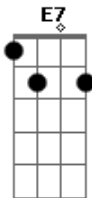

Am Am7 Dm7
 Roda mundo, roda gigante roda moinho, roda pião
 Gm7 C7 F

E7 Am
 0 tempo rodou num instante nas voltas do meu coração...
 (4x)

Acordes

© ukulele-chords.com

© ukulele-chords.com

© ukulele-chords.com