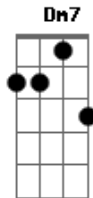

© ukulele-chords.com