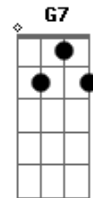

© ukulele-chords.com