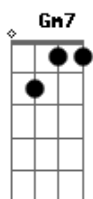

© ukulele-chords.com