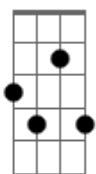

© ukulele-chords.com

Gb7