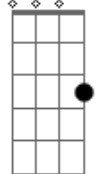

Chico Buarque - Pedro Pedreiro

Tom: G

Intro: G7M Bb7 A7 Ab7

G7M Am7 D7 G7M Bb7 Ab7

Pedro pedreiro penseiro esperando o trem
Manhã parece, carece de esperar também

Para o bem de quem tem bem de quem não tem vintém

© ukulele-chords.com

Em

© ukulele-chords.com

Gb7

© ukulele-chords.com

Em7

© ukulele-chords.com

C