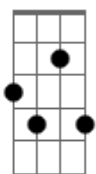

Chico Buarque - Pedro Pedreiro

Tom: G

Intro: G7M Bb7 A7 Ab7

G7M Am7 D7 G7M Bb7 Ab7

Pedro pedreiro penseiro esperando o trem
Manhã parece, carece de esperar também

Para o bem de quem tem bem de quem não tem vintém

© ukulele-chords.com

B7

© ukulele-chords.com

Em

© ukulele-chords.com

Gb7

© ukulele-chords.com

Em7