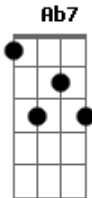

© ukulele-chords.com