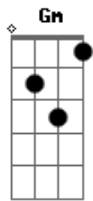

© ukulele-chords.com