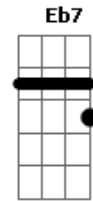

© ukulele-chords.com