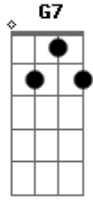

© ukulele-chords.com