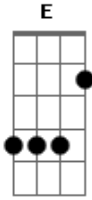

© ukulele-chords.com