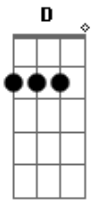

© ukulele-chords.com