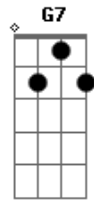

© ukulele-chords.com