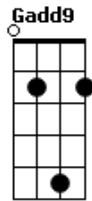

© ukulele-chords.com