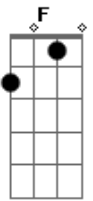

Chico Buarque - O Velho Francisco

tom:

Intro: G D G G B7

Já gozei de boa vida
G D7 G B7 Em D7
Tinha até meu bangalô
C Am G7
Cobertor, comida
D
Roupa lavada
G D7 G B7
Vida veio e me levou
Em B7 Em D7
Fui eu mesmo alforri...ado
G D7 G G7
Pela mão do Imperador
C Am
Tive terra, arado
D
Cavalo e brida
G D7 G Gadd9 A
Vida veio e me levou
G G
Hoje é dia de visita
F E7 Am
Vem aí meu grande amor
Am D
Ela vem toda de brinco
G
Vem todo domingo
D7 G B7
Tem cheiro de flor
Em B7 Em D7
Quem me vê, vê nem bagaço
G D7 G G7
Do que viu quem me enfrentou
C Am
Campeão do mundo
D
Em queda de braço
G D7 G B7
Vida veio e me levou
Em B7 Em D7
Li jornal, bula e prefácio
G D7 G G7
Que aprendi sem professor
C Am
Frequentei palácio
D
Sem fazer feio
G D7 G Gadd9 A

Vida veio e me levou
G G
Hoje é dia de visita
F E7 Am
Vem aí meu grande amor
Am D
Ela vem toda de brinco
G
Vem todo domingo
D7 G B7
Tem cheiro de flor
Em B7 Em D7
Eu gerei dezoito filhas
G D7 G G7
Me tornei nave...gador
C Am
Vice-rei das ilhas
D
Da Caraíba
G D7 G B7
Vida veio e me levou
Em B7 Em D7
Fechei negócio da China
G D7 G G7
Desbravei o interior
C Am
Possuí mina
D
De prata, jazida
G D7 G Gadd9 A
Vida veio e me levou
G G
Hoje é dia de visita
F E7 Am
Vem aí meu grande amor
Am D
Hoje não deram almoço, né
G
Acho que o moço até
D7 G B7
Nem me lavou
Em B7 Em D7
Acho que fui deputado
G D7 G G7
Acho que tudo acabou
C
Quase que
Am D
Já não me lembro de nada
G D7 G Gadd9 A
Vida veio e me levou

Acordes

© ukulele-chords.com