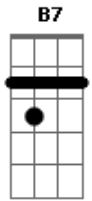

© ukulele-chords.com