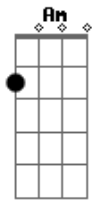

© ukulele-chords.com