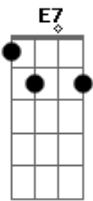

© ukulele-chords.com