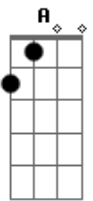

© ukulele-chords.com