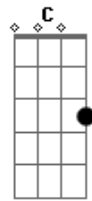

© ukulele-chords.com