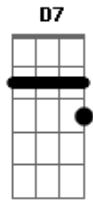

© ukulele-chords.com