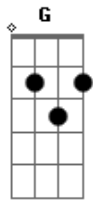

© ukulele-chords.com