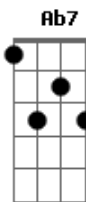

© ukulele-chords.com