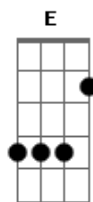

Chico Buarque - O malandro N° 2 (Die Moritat Von Mackie Messer)

Tom: Db

(De: Kurt Weill & Bertolt Brecht/ versão livre de Chico Buarque)

Intr.: Db / / / Ebm7 / Bb7 / Ab7 / G#7(#5) /
 Db / / / Bbm7 / E / Ebm7 / D / Ab7 / G#7(#5) /
 Db / Ab7 / Db / / / Ebm7 / Bb7 / Ab7 / G#7(#5) /
 Db / / / Bbm7 / E / Ebm7 / D / Ab7 / G#7(#5) / Db /

Ab7 Db Ebm7 Bb7 Ab7 Db G#7(#5)
 O malandro Tá na gre__ta Na sarje__ta

Do país Bbm7 E Ebm7 D Ab7 Db Db
 E quem pas__sa Acha gra__ça Da desgra__ça Do

infeliz Ab7 Db Ebm7 Bb7 Ab7 Db G#7(#5)
 0 malandro Tá de co__ma Hemato__ma

Bbm7 E Ebm7 D Ab7
 0 seu san__gue Forma la__gos E os seus
 ca__cos Estão no chão

Ab7 Db Ebm7 Bb7 Ab7 Db
 G#7(#5) 0 cadáver Do indigen__te É

eviden__te Que morreu Bbm7 E Ebm7 D Ab7 Db

G#7(#5)
 E no entan__to Ele se mo__ve Como pro__va 0
 Galileu

Bbm7 E Ebm7 D Ab7 Db
 E no entan__to Ele se mo__ve Como pro__va 0
 Galileu...

Acordes

© ukulele-chords.com

© ukulele-chords.com

© ukulele-chords.com

© ukulele-chords.com

© ukulele-chords.com

© ukulele-chords.com