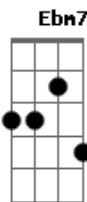

Chico Buarque - O malandro N° 2 (Die Moritat Von Mackie Messer)

Tom: Db

(De: Kurt Weill & Bertolt Brecht/ versão livre de Chico Buarque)

Intr.: Db / / / Ebm7 / Bb7 / Ab7 / G#7(#5) /
 Db / / / Bbm7 / E / Ebm7 / D / Ab7 / G#7(#5) /
 Db / Ab7 / Db / / / Ebm7 / Bb7 / Ab7 / G#7(#5) /
 Db / / / Bbm7 / E / Ebm7 / D / Ab7 / G#7(#5) / Db /

0 seu peito Putrefei____to Tá com
 jei____to De pirão Bbm7 E Ebm7 D Ab7

0 seu san____gue Forma la____gos E os seus
 ca____cos Estão no chão Ab7 Db Ebm7 Bb7 Ab7 Db
 G#7(#5)

0 cadáver Do indigen____te É
 eviden____te Que morreu Bbm7 E Ebm7 D Ab7 Db

G#7(#5)
 E no entan____to Ele se mo____ve Como pro____va 0

Galileu Bbm7 E Ebm7 D Ab7 Db
 E no entan____to Ele se mo____ve Como pro____va 0

Galileu... Bbm7 E Ebm7 D Ab7 Db

Acordes

© ukulele-chords.com

© ukulele-chords.com