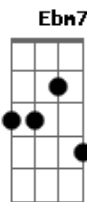

com chulé Ab7 Db Ebm7 Bb7 Ab7 Db
 G#7(#5)

0 coitado Foi encontra__do Mais
 fura__do Que Jesus

Bbm7 E Ebm7 D Ab7 Db
 E do estra__nho Abdô__men Desse ho__mem

Jorra pus Ab7 Db Ebm7 Bb7 Ab7 Db
 G#7(#5)

0 seu peito Putrefei__to Tá com
 jei__to De pirão Bbm7 E Ebm7 D Ab7

0 seu san__gue Forma la__gos E os seus
 ca__cos Estão no chão

Ab7 Db Ebm7 Bb7 Ab7 Db
 G#7(#5)

0 cadáver Do indigen__te É
 eviden__te Que morreu Bbm7 E Ebm7 D Ab7 Db

G#7(#5)
 E no entan__to Ele se mo__ve Como pro__va 0
 Galileu

Bbm7 E Ebm7 D Ab7 Db
 E no entan__to Ele se mo__ve Como pro__va 0
 Galileu...

Acordes

© ukulele-chords.com

© ukulele-chords.com

© ukulele-chords.com

© ukulele-chords.com

© ukulele-chords.com

© ukulele-chords.com