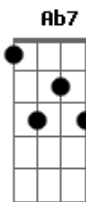

Chico Buarque - O malandro N° 2 (Die Moritat Von Mackie Messer)

Tom: Db

(De: Kurt Weill & Bertolt Brecht/ versão livre de Chico Buarque)

Intr.: Db / / / Ebm7 / Bb7 / Ab7 / G#7(#5) /
 Db / / / Bbm7 / E / Ebm7 / D / Ab7 / G#7(#5) /
 Db / Ab7 / Db / / / Ebm7 / Bb7 / Ab7 / G#7(#5) /
 Db / / / Bbm7 / E / Ebm7 / D / Ab7 / G#7(#5) / Db /

Bbm7 E Ebm7 D Ab7
 0 seu san__gue Forma la__gos E os seus
 ca__cos Estão no chão

Ab7 Db Ebm7 Bb7 Ab7 Db
 G#7(#5)

0 cadáver Do indigen__te É
 eviden__te Que morreu

Bbm7 E Ebm7 D Ab7 Db
 G#7(#5)
 E no entan__to Ele se mo__ve Como pro__va 0
 Galileu

Bbm7 E Ebm7 D Ab7 Db
 E no entan__to Ele se mo__ve Como pro__va 0
 Galileu...

Acordes

© ukulele-chords.com

© ukulele-chords.com

© ukulele-chords.com

© ukulele-chords.com

© ukulele-chords.com

© ukulele-chords.com