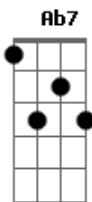

Chico Buarque - O malandro N° 2 (Die Moritat Von Mackie Messer)

Tom: Db

(De: Kurt Weill & Bertolt Brecht/ versão livre de Chico Buarque)

Intr.: Db / / / Ebm7 / Bb7 / Ab7 / G#7(#5) /
 Db / / / Bbm7 / E / Ebm7 / D / Ab7 / G#7(#5) /
 Db / Ab7 / Db / / / Ebm7 / Bb7 / Ab7 / G#7(#5) /
 Db / / / Bbm7 / E / Ebm7 / D / Ab7 / G#7(#5) / Db /

Bbm7 E Ebm7 D Ab7
 0 seu san__gue Forma la__gos E os seus
 ca__cos Estão no chão

Ab7 Db Ebm7 Bb7 Ab7 Db
 G#7(#5) 0 cadáver Do indigen__te É

eviden__te Que morreu Bbm7 E Ebm7 D Ab7 Db

G#7(#5)
 E no entan__to Ele se mo__ve Como pro__va 0
 Galileu

Bbm7 E Ebm7 D Ab7 Db
 E no entan__to Ele se mo__ve Como pro__va 0
 Galileu...

Acordes

© ukulele-chords.com

© ukulele-chords.com

© ukulele-chords.com

© ukulele-chords.com

© ukulele-chords.com

© ukulele-chords.com