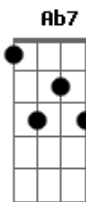

Chico Buarque - O malandro N° 2 (Die Moritat Von Mackie Messer)

Tom: Db

(De: Kurt Weill & Bertolt Brecht/ versão livre de Chico Buarque)

Intr.: Db / / / Ebm7 / Bb7 / Ab7 / G#7(#5) /
 Db / / / Bbm7 / E / Ebm7 / D / Ab7 / G#7(#5) /
 Db / Ab7 / Db / / / Ebm7 / Bb7 / Ab7 / G#7(#5) /
 Db / / / Bbm7 / E / Ebm7 / D / Ab7 / G#7(#5) / Db /

0 seu san__gue Forma la__gos E os seus
 ca__cos Estão no chão

Ab7 Db Ebm7 Bb7 Ab7 Db
 G#7(#5)

0 cadáver Do indigen__te É
 eviden__te Que morreu Bbm7 E Ebm7 D Ab7 Db

G#7(#5)
 E no entan__to Ele se mo__ve Como pro__va 0
 Galileu

Bbm7 E Ebm7 D Ab7 Db
 E no entan__to Ele se mo__ve Como pro__va 0
 Galileu...

Acordes

© ukulele-chords.com

© ukulele-chords.com

© ukulele-chords.com

© ukulele-chords.com

© ukulele-chords.com

© ukulele-chords.com