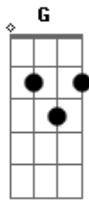

Chico Buarque - O Cio da Terra

Tom: C

Am G F
 Debulhar o trigo Recolher cada bago do trigo
 C F C F C
 Forjar no trigo o mi--lagre do pão
 Bm7
 E se fartar de pão

Em7 / / / / / Db7(b5/#9) / / /

Am G F
 Decepar a cana Recolher a garapa da cana
 C F C F C
 Roubar da cana a do--çura do mel

Bm7
 Se lambuzar de mel
 Em7 / / / / / Db7(b5/#9) / / /
 Am G F
 Afagar a terra Conhecer os desejos da terra
 C F C F C
 Cio da terra, a propícia estação
 Bm7
 E fecundar o chão

Em7 / / / / / Db7(b5/#9) / / /

REPETE-SE A MUSICA 3 VEZES.

Acordes

© ukulele-chords.com

© ukulele-chords.com

© ukulele-chords.com

© ukulele-chords.com

© ukulele-chords.com

© ukulele-chords.com