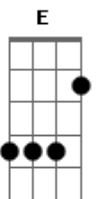

© ukulele-chords.com