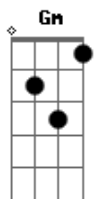

© ukulele-chords.com