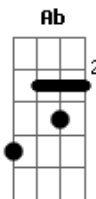

© ukulele-chords.com