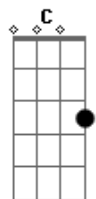

Chico Buarque - Não existe pecado ao sul do equador

Tom: F

(De: Chico Buarque & Ruy Guerra)

Intr.: Gb / / / C / Cm / Dm / G7 / C7 / / / /
Gb / / / C / Cm / Dm / G7 / C / / / /

C Não existe pecado do lado de baixo do e____quador
Bbm Vamos fazer um peca____do rasgado, sua____do, a todo vapor
F Me deixa ser teu escra____cho, capacho, teu ca____cho, um ria____cho de amor
Fm Quando é lição de esculacho, olha aí, sai de bai____xo
Que eu sou professor

Dm G7 C
Deixa a tristeza pra lá, vem comer, me jantar
Cm Dm G7 C7
Sarapatel, caruru, tucupi, tacacá
C7 E A7 Dm
Vê se me u____sa, me abu____sa, lambu____za

Em Dm G7 C
Que a tua Cafu____za não po____de espe____rar
Dm G7 C
Deixa a tristeza pra lá, vem comer, me jantar
Cm Dm G7 C7
Sarapatel, caruru, tucupi, tacacá
C7 E A7 Dm
Vê se me esgo____ta, me bo____ta na me____sa
Em Dm G7 C
Que a tua holande____sa não po____de espe____rar

C Bbm Dm
Não existe peca____do do lado de baixo do e____quador
Bbm Dm G7 Ab C
Vamos fazer um peca____do rasgado, sua____do, a todo vapor

Gm C7 C7
Me deixa ser teu escra____cho, capacho, teu ca____cho, um ria____cho de amor
Fm En7 Ab Dm
Quando é missão de esculacho, olha aí, sai de bai____xo
G7 C
Eu sou embaixa____dor

Gb / / / C / Cm / Dm / G7 / C7 / / / / /
Gb / / / C / Cm / Dm / G7 / C / 9

Acordes

© ukulele-chords.com