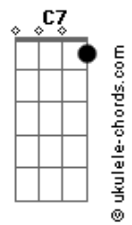

C7
© ukulele-chords.com