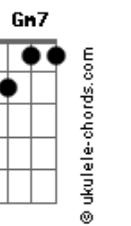

Gm7
© ukulele-chords.com