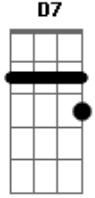

Chico Buarque - Me Deixe Mudo

tom:

A

D7

A7

Não diga nada, saiba de tudo

Fique calada, me deixe mudo

Seja no canto, seja no centro

Fique por fora, fique por dentro

D7

A7

Seja o avesso, seja a metade

E7

A7

Se for começo fique a vontade

D7

A7

Não me pergunte, não me responda

E7

A7

Não me procure e não se esconda

Acordes

© ukulele-chords.com

© ukulele-chords.com