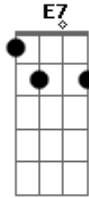

© ukulele-chords.com