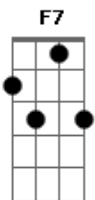

Chico Buarque - Mambembe

Tom: D

Intro: D7M F7 Bb7 A7 D7M F7 Bb7 A7

D7M F7 Bb7 A7
 No palco, na praça, no circo, num banco de jardim
 D7M Gb7 G7M Gb7 G
 Correndo no escuro, pixado no muro Você vai saber de mim
 A7 Gbm7 F7 E7 C7 Gbm7 F7
 Mambem_be, ciga_no Debaixo da pon_te,
 cantan_do

A7 Gbm7 F7 E7 C7 Gbm7 F7
 Mambem_be, ciga_no Debaixo da pon_te,
 cantan_do

Bb7 A7 D7M Dbm7 E7 A7
 D7M
 Por baixo da ter_ra, cantan_do Na boca do po_vo,
 cantan_do

F7 Bb7 A7
 Poeta, palhaço, pirata, corisco, errante judeu
 D7M Gb7 G7M

Gb7 G
 (cantan_do) Dormindo na estrada, não é nada, não é nada E
 esse mundo é todo meu

A7 Gbm7 F7 E7 C7 Gbm7 F7
 Mambem_be, ciga_no Debaixo da pon_te,
 cantan_do

Bb7 A7 D7M Dbm7 E7 A7
 D7M
 Por baixo da ter_ra, cantan_do Na boca do po_vo,
 cantan_do

(F7 Bb7 A7 D7M F7 Bb7 A7 D7M)

Acordes

© ukulele-chords.com

© ukulele-chords.com

© ukulele-chords.com

© ukulele-chords.com

© ukulele-chords.com

© ukulele-chords.com