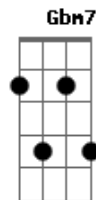

© ukulele-chords.com