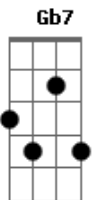

© ukulele-chords.com