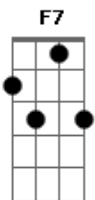

# Chico Buarque - Mambembe

Tom: D

Intro: D7M F7 Bb7 A7 D7M F7 Bb7 A7

D7M F7 Bb7 A7  
 No palco, na praça, no circo, num banco de jardim  
 D7M Gb7 G7M Gb7 G  
 Correndo no escuro, pixado no muro Você vai saber de mim  
 A7 Gbm7 F7 E7 C7 Gbm7 F7  
 Mambem\_be, ciga\_\_\_\_\_no Debaixo da pon\_\_\_\_\_te,  
 cantan\_\_\_\_do

A7 Gbm7 F7 E7 C7 Gbm7 F7  
 Mambem\_be, ciga\_\_\_\_\_no Debaixo da pon\_\_\_\_\_te,  
 cantan\_\_\_\_do

Bb7 A7 D7M Dbm7 E7 A7  
 D7M  
 Por baixo da ter\_\_\_\_ra, cantan\_\_\_\_do Na boca do po\_\_\_\_vo,  
 cantan\_\_\_\_do

F7 Bb7 A7  
 Poeta, palhaço, pirata, corisco, errante judeu  
 D7M Gb7 G7M

Gb7 G  
 (cantan\_\_\_\_do) Dormindo na estrada, não é nada, não é nada E  
 esse mundo é todo meu

A7 Gbm7 F7 E7 C7 Gbm7 F7  
 Mambem\_be, ciga\_\_\_\_\_no Debaixo da pon\_\_\_\_\_te,  
 cantan\_\_\_\_do

Bb7 A7 D7M Dbm7 E7 A7  
 D7M  
 Por baixo da ter\_\_\_\_ra, cantan\_\_\_\_do Na boca do po\_\_\_\_vo,  
 cantan\_\_\_\_do

( F7 Bb7 A7 D7M F7 Bb7 A7 D7M )