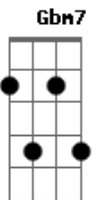

© ukulele-chords.com