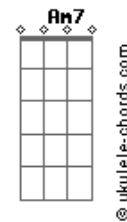

Chico Buarque - Logo eu?

Tom: G

(De: Chico Buarque)

Intr.: G / Gb7 / G / Em7 / A7 / D7 / G /

D7 Essa morena quer me trans__tornar
Gb7 G Em7

Dm E7 Chego em casa, me condena, me faz fita, me faz cena até cansar

D7 Am7 Bb G E7 Am7 Logo eu, bom indivi__duo, cumpridor fiel e assi__duo dos deve__res do meu lar

Am7 Gb7 G Essa garo__ta de mansi__nho me conquis__ta
Bb Am7 D7 G D7 Vai roubando gota a go__ta esse meu san__gue de sambis__ta

G / Gb7 / G / Em7 / A7 / D7 / G /

D7 Essa menina quer me trans__formar
Gb7 G Em7

Dm E7 Chego em casa, olha de quina, diz que já me viu na esquina a namorar

Am7 Bb G E7 Am7

Acordes

Logo eu, bom funcioná__rio, cumpridor dos meus horá__rios, um amor quase exemplar
Dm E7 Am7 Gb7 G A minha ama__da diz que é pra eu deixar de férias
Bb Am7 D7 Dm Pra largar a batuca__da e pra pensar em coisas sé__rias
E7 Am7 Gb7 G E qualquer di__a ela ainda vem pedir, apos__to
Bb Am7 D7 G D7 Pra eu deixar a companhi__a dos amigos que mais gos__to
G / Gb7 / G / Em7 / A7 / D7 / Dm /

E7 Am7 Gb7 G E tem mais is__so: Estou cansa__do quando che__go
Bb Am7 D7 Dm E7 Pego extra no servi__ço Quero um pou__co de sosse__go
Am7 Gb7 G Mas não conten__te ela me acor__da reclamando
Bb Am7 D7 G D7 Me despa__cha pro baten__te e fica em casa descansan__do
G / Gb7 / G / Em7 / A7 / D7 / G D7 G /

ACORDES:

- G - 3X243X
- Gb7 - 2X232X
- E7 - 02213X
- Em7 - 022030
- A7 - X02020
- Bb - X1202X
- D7 - XX0212
- G - X2203X
- Dm - 1X023X
- Bb - X1202X