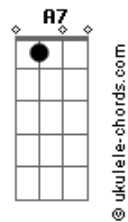

Chico Buarque - Logo eu?

Tom: G

(De: Chico Buarque)

Intr.: G / Gb7 / G / Em7 / A7 / D7 / G /

D7 Essa morena quer me trans__tornar
Gb7 G Em7

Dm E7 Chego em casa, me condena, me faz fita, me faz cena até cansar

D7 Am7 Bb G E7 Am7 Logo eu, bom indivi__duo, cumpridor fiel e assi__duo dos deve__res do meu lar

Am7 Gb7 G Essa garo__ta de mansi__nho me conquis__ta
Bb Am7 D7 G D7 Vai roubando gota a go__ta esse meu san__gue de sambis__ta

G / Gb7 / G / Em7 / A7 / D7 / G /

D7 Essa menina quer me trans__formar
Gb7 G Em7

Dm E7 Chego em casa, olha de quina, diz que já me viu na esquina a namorar

Am7 Bb G E7 Am7

Acordes

Logo eu, bom funcioná__rio, cumpridor dos meus horá__rios, um amor quase exemplar
Dm E7 Am7 Gb7 G A minha ama__da diz que é pra eu deixar de férias
Bb Am7 D7 Dm Pra largar a batuca__da e pra pensar em coisas sé__rias
E7 Am7 Gb7 G E qualquer di__a ela ainda vem pedir, apos__to
Bb Am7 D7 G D7 Pra eu deixar a companhi__a dos amigos que mais gos__to
G / Gb7 / G / Em7 / A7 / D7 / Dm /

E7 Am7 Gb7 G E tem mais is__so: Estou cansa__do quando che__go
Bb Am7 D7 Dm E7 Pego extra no servi__ço Quero um pou__co de sosse__go
Am7 Gb7 G Mas não conten__te ela me acor__da reclamando
Bb Am7 D7 G D7 Me despa__cha pro baten__te e fica em casa descansan__do
G / Gb7 / G / Em7 / A7 / D7 / G D7 G /

ACORDES:

- G - 3X243X
- Gb7 - 2X232X
- E7 - 02213X
- Em7 - 022030
- A7 - X02020
- Bb - X1202X
- D7 - XX0212
- G - X2203X
- Dm - 1X023X
- Bb - X1202X