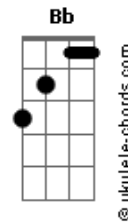

Chico Buarque - Logo eu?

Tom: G

(De: Chico Buarque)

Intr.: G / Gb7 / G / Em7 / A7 / D7 / G /

D7 Essa morena quer me trans__tornar
Gb7 G Em7

Dm E7 Chego em casa, me condena, me faz fita, me faz cena até cansar

D7 Am7 Bb G E7 Am7 Logo eu, bom indivi__duo, cumpridor fiel e assi__duo dos deve__res do meu lar

Am7 Gb7 G Essa garo__ta de mansi__nho me conquis__ta
Bb Am7 D7 G D7 Vai roubando gota a go__ta esse meu san__gue de sambis__ta

G / Gb7 / G / Em7 / A7 / D7 / G /

D7 Essa menina quer me trans__formar
Gb7 G Em7

Dm E7 Chego em casa, olha de quina, diz que já me viu na esquina a namorar

Am7 Bb G E7 Am7

Acordes

Logo eu, bom funcioná__rio, cumpridor dos meus
horá__rios, um amor quase exemplar
Dm E7 Am7 Gb7 G A minha ama__da diz que é pra eu deixar de férias
Bb Am7 D7 Dm Pra largar a batuca__da e pra pensar em coisas sé__rias
E7 Am7 Gb7 G E qualquer di__a ela ainda vem pedir, apos__to
Bb Am7 D7 G D7 Pra eu deixar a companhi__a dos amigos que mais gos__to
G / Gb7 / G / Em7 / A7 / D7 / Dm /

E7 Am7 Gb7 G E tem mais is__so: Estou cansa__do quando che__go
Bb Am7 D7 Dm E7 Pego extra no servi__ço Quero um pou__co de sosse__go
Am7 Gb7 G Mas não conten__te ela me acor__da reclamando
Bb Am7 D7 G D7 Me despa__cha pro baten__te e fica em casa descansan__do
G / Gb7 / G / Em7 / A7 / D7 / G D7 G /

ACORDES:

- G - 3X243X
- Gb7 - 2X232X
- E7 - 02213X
- Em7 - 022030
- A7 - X02020
- Bb - X1202X
- D7 - XX0212
- G - X2203X
- Dm - 1X023X
- Bb - X1202X