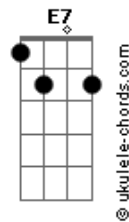

Chico Buarque - Logo eu?

Tom: G

(De: Chico Buarque)

Intr.: G / Gb7 / G / Em7 / A7 / D7 / G /

D7 Essa morena quer me trans__tornar
 Gb7 G Em7

Dm E7 Chego em casa, me condena, me faz fita, me faz cena até cansar

D7 Am7 Bb G E7 Am7 Logo eu, bom indivi__duo, cumpridor fiel e assi__duo dos deve__res do meu lar

Am7 Gb7 G Essa garo__ta de mansi__nho me conquis__ta
 Bb Am7 D7 G D7 Vai roubando gota a go__ta esse meu san__gue de sambis__ta

G / Gb7 / G / Em7 / A7 / D7 / G /

D7 Essa menina quer me trans__formar
 Gb7 G Em7

Dm E7 Chego em casa, olha de quina, diz que já me viu na esquina a namorar

Am7 Bb G E7 Am7

Acordes

Logo eu, bom funcioná__rio, cumpridor dos meus horá__rios, um amor quase exemplar
 Dm E7 Am7 Gb7 G A minha ama__da diz que é pra eu deixar de férias
 Bb Am7 D7 Dm Pra largar a batuca__da e pra pensar em coisas sé__rias
 E7 Am7 Gb7 G E qualquer di__a ela ainda vem pedir, apos__to
 Bb Am7 D7 G D7 Pra eu deixar a companhi__a dos amigos que mais gos__to
 G / Gb7 / G / Em7 / A7 / D7 / Dm /