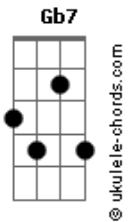

Chico Buarque - Logo eu?

Tom: G

(De: Chico Buarque)

Intr.: G / Gb7 / G / Em7 / A7 / D7 / G /

D7 Essa morena quer me trans__tornar
Gb7 G Em7

Dm E7 Chego em casa, me condena, me faz fita, me faz cena até cansar

D7 Am7 Bb G E7 Am7 Logo eu, bom indivi__duo, cumpridor fiel e assi__duo dos deve__res do meu lar

Am7 Gb7 G Essa garo__ta de mansi__nho me conquis__ta
Bb Am7 D7 G D7 Vai roubando gota a go__ta esse meu san__gue de sambis__ta

G / Gb7 / G / Em7 / A7 / D7 / G /

D7 Essa menina quer me trans__formar
Gb7 G Em7

Dm E7 Chego em casa, olha de quina, diz que já me viu na esquina a namorar

Am7 Bb G E7 Am7

Acordes

Logo eu, bom funcioná__rio, cumpridor dos meus
horá__rios, um amor quase exemplar
Dm E7 Am7 Gb7 G A minha ama__da diz que é pra eu deixar de férias
Bb Am7 D7 Dm Pra largar a batuca__da e pra pensar em coisas sé__rias
E7 Am7 Gb7 G E qualquer di__a ela ainda vem pedir, apos__to
Bb Am7 D7 G D7 Pra eu deixar a companhi__a dos amigos que mais gos__to
G / Gb7 / G / Em7 / A7 / D7 / Dm /

E7 Am7 Gb7 G E tem mais is__so: Estou cansa__do quando che__go
Bb Am7 D7 Dm E7 Pego extra no servi__ço Quero um pou__co de sosse__go
Am7 Gb7 G Mas não conten__te ela me acor__da reclamando
Bb Am7 D7 G D7 Me despa__cha pro baten__te e fica em casa descansan__do
G / Gb7 / G / Em7 / A7 / D7 / G D7 G /

ACORDES:

- G - 3X243X
- Gb7 - 2X232X
- E7 - 02213X
- Em7 - 022030
- A7 - X02020
- Bb - X1202X
- D7 - XX0212
- G - X2203X
- Dm - 1X023X
- Bb - X1202X