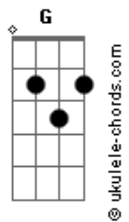

Chico Buarque - Logo eu?

Tom: G

(De: Chico Buarque)

Intr.: G / Gb7 / G / Em7 / A7 / D7 / G /

D7 Essa morena quer me trans__tornar
 Gb7 G Em7

Dm E7 Chego em casa, me condena, me faz fita, me faz cena até cansar

D7 Am7 Bb G E7 Am7 Logo eu, bom indivi__duo, cumpridor fiel e assi__duo dos deve__res do meu lar

Am7 Gb7 G Essa garo__ta de mansi__nho me conquis__ta
 Bb Am7 D7 G D7 Vai roubando gota a go__ta esse meu san__gue de sambis__ta

G / Gb7 / G / Em7 / A7 / D7 / G /

D7 Essa menina quer me trans__formar
 Gb7 G Em7

Dm E7 Chego em casa, olha de quina, diz que já me viu na esquina a namorar

Am7 Bb G E7 Am7

Acordes

Logo eu, bom funcioná__rio, cumpridor dos meus horá__rios, um amor quase exemplar
 Dm E7 Am7 Gb7 G A minha ama__da diz que é pra eu deixar de férias
 Bb Am7 D7 Dm Pra largar a batuca__da e pra pensar em coisas sé__rias
 E7 Am7 Gb7 G E qualquer di__a ela ainda vem pedir, apos__to
 Bb Am7 D7 G D7 Pra eu deixar a companhi__a dos amigos que mais gos__to
 G / Gb7 / G / Em7 / A7 / D7 / Dm /