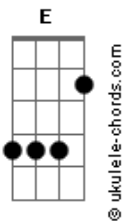

Chico Buarque - Logo eu?

Tom: G

(De: Chico Buarque)

Intr.: G / Gb7 / G / Em7 / A7 / D7 / G /

D7 Essa morena quer me trans__tornar
 Gb7 G Em7

Dm E7 Chego em casa, me condena, me faz fita, me faz cena até cansar

D7 Am7 Bb G E7 Am7 Logo eu, bom indivi__duo, cumpridor fiel e assi__duo dos deve__res do meu lar

Am7 Gb7 G Essa garo__ta de mansi__nho me conquis__ta
 Bb Am7 D7 G D7 Vai roubando gota a go__ta esse meu san__gue de sambis__ta

G / Gb7 / G / Em7 / A7 / D7 / G /

D7 Essa menina quer me trans__formar
 Gb7 G Em7

Dm E7 Chego em casa, olha de quina, diz que já me viu na esquina a namorar

Am7 Bb G E7 Am7

Acordes

Logo eu, bom funcioná__rio, cumpridor dos meus horá__rios, um amor quase exemplar
 Dm E7 Am7 Gb7 G A minha ama__da diz que é pra eu deixar de férias
 Bb Am7 D7 Dm Pra largar a batuca__da e pra pensar em coisas sé__rias
 E7 Am7 Gb7 G E qualquer di__a ela ainda vem pedir, apos__to
 Bb Am7 D7 G D7 Pra eu deixar a companhi__a dos amigos que mais gos__to
 G / Gb7 / G / Em7 / A7 / D7 / Dm /