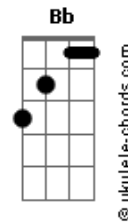

Chico Buarque - Logo eu?

Tom: G

(De: Chico Buarque)

Intr.: G / Gb7 / G / Em7 / A7 / D7 / G /

D7 Essa morena quer me trans__tornar
 Gb7 G Em7

Dm E7 Chego em casa, me condena, me faz fita, me faz cena até cansar

D7 Am7 Bb G E7 Am7 Logo eu, bom indivi__duo, cumpridor fiel e assi__duo dos deve__res do meu lar

Am7 Gb7 G Essa garo__ta de mansi__nho me conquis__ta
 Bb Am7 D7 G D7 Vai roubando gota a go__ta esse meu san__gue de sambis__ta

G / Gb7 / G / Em7 / A7 / D7 / G /

D7 Essa menina quer me trans__formar
 Gb7 G Em7

Dm E7 Chego em casa, olha de quina, diz que já me viu na esquina a namorar

Am7 Bb G E7 Am7

Acordes

Logo eu, bom funcioná__rio, cumpridor dos meus horá__rios, um amor quase exemplar
 Dm E7 Am7 Gb7 G A minha ama__da diz que é pra eu deixar de férias
 Bb Am7 D7 Dm Pra largar a batuca__da e pra pensar em coisas sé__rias
 E7 Am7 Gb7 G E qualquer di__a ela ainda vem pedir, apos__to
 Bb Am7 D7 G D7 Pra eu deixar a companhi__a dos amigos que mais gos__to
 G / Gb7 / G / Em7 / A7 / D7 / Dm /