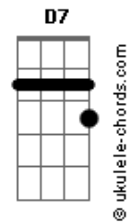

Chico Buarque - Logo eu?

Tom: G

(De: Chico Buarque)

Intr.: G / Gb7 / G / Em7 / A7 / D7 / G /

D7 Essa morena quer me trans__tornar
 Gb7 G Em7

Dm E7 Chego em casa, me condena, me faz fita, me faz cena até cansar

D7 Am7 Bb G E7 Am7 Logo eu, bom indivi__duo, cumpridor fiel e assi__duo dos deve__res do meu lar

Am7 Gb7 G Essa garo__ta de mansi__nho me conquis__ta
 Bb Am7 D7 G D7 Vai roubando gota a go__ta esse meu san__gue de sambis__ta

G / Gb7 / G / Em7 / A7 / D7 / G /

D7 Essa menina quer me trans__formar
 Gb7 G Em7

Dm E7 Chego em casa, olha de quina, diz que já me viu na esquina a namorar

Am7 Bb G E7 Am7

Acordes

Logo eu, bom funcioná__rio, cumpridor dos meus horá__rios, um amor quase exemplar
 Dm E7 Am7 Gb7 G A minha ama__da diz que é pra eu deixar de férias
 Bb Am7 D7 Dm Pra largar a batuca__da e pra pensar em coisas sé__rias
 E7 Am7 Gb7 G E qualquer di__a ela ainda vem pedir, apos__to
 Bb Am7 D7 G D7 Pra eu deixar a companhi__a dos amigos que mais gos__to
 G / Gb7 / G / Em7 / A7 / D7 / Dm /