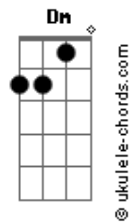

Chico Buarque - Logo eu?

Tom: G

(De: Chico Buarque)

Intr.: G / Gb7 / G / Em7 / A7 / D7 / G /

D7 Essa morena quer me trans__tornar
 Gb7 G Em7

Dm E7 Chego em casa, me condena, me faz fita, me faz cena até cansar

D7 Am7 Bb G E7 Am7 Logo eu, bom indivi__duo, cumpridor fiel e assi__duo dos deve__res do meu lar

Am7 Gb7 G Essa garo__ta de mansi__nho me conquis__ta
 Bb Am7 D7 G D7 Vai roubando gota a go__ta esse meu san__gue de sambis__ta

G / Gb7 / G / Em7 / A7 / D7 / G /

D7 Essa menina quer me trans__formar
 Gb7 G Em7

Dm E7 Chego em casa, olha de quina, diz que já me viu na esquina a namorar

Am7 Bb G E7 Am7

Acordes

Logo eu, bom funcioná__rio, cumpridor dos meus horá__rios, um amor quase exemplar
 Dm E7 Am7 Gb7 G A minha ama__da diz que é pra eu deixar de férias
 Bb Am7 D7 Dm Pra largar a batuca__da e pra pensar em coisas sé__rias
 E7 Am7 Gb7 G E qualquer di__a ela ainda vem pedir, apos__to
 Bb Am7 D7 G D7 Pra eu deixar a companhi__a dos amigos que mais gos__to
 G / Gb7 / G / Em7 / A7 / D7 / Dm /