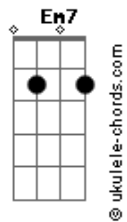

Chico Buarque - Logo eu?

Tom: G

(De: Chico Buarque)

Intr.: G / Gb7 / G / Em7 / A7 / D7 / G /

D7 Essa morena quer me trans__tornar
Gb7 G Em7

Dm E7 Chego em casa, me condena, me faz fita, me faz cena até cansar

D7 Am7 Bb G E7 Am7 Logo eu, bom indivi__duo, cumpridor fiel e assi__duo dos deve__res do meu lar

Am7 Gb7 G Essa garo__ta de mansi__nho me conquis__ta
Bb Am7 D7 G D7 Vai roubando gota a go__ta esse meu san__gue de sambis__ta

G / Gb7 / G / Em7 / A7 / D7 / G /

D7 Essa menina quer me trans__formar
Gb7 G Em7

Dm E7 Chego em casa, olha de quina, diz que já me viu na esquina a namorar

Am7 Bb G E7 Am7

Acordes

Logo eu, bom funcioná__rio, cumpridor dos meus horá__rios, um amor quase exemplar
Dm E7 Am7 Gb7 G A minha ama__da diz que é pra eu deixar de férias
Bb Am7 D7 Dm Pra largar a batuca__da e pra pensar em coisas sé__rias
E7 Am7 Gb7 G E qualquer di__a ela ainda vem pedir, apos__to
Bb Am7 D7 G D7 Pra eu deixar a companhi__a dos amigos que mais gos__to
G / Gb7 / G / Em7 / A7 / D7 / Dm /

E7 Am7 Gb7 G E tem mais is__so: Estou cansa__do quando che__go
Bb Am7 D7 Dm E7 Pego extra no servi__ço Quero um pou__co de sosse__go
Am7 Gb7 G Mas não conten__te ela me acor__da reclamando
Bb Am7 D7 G D7 Me despa__cha pro baten__te e fica em casa descansan__do
G / Gb7 / G / Em7 / A7 / D7 / G D7 G /

ACORDES:

- G - 3X243X
- Gb7 - 2X232X
- E7 - 02213X
- Em7 - 022030
- A7 - X02020
- Bb - X1202X
- D7 - XX0212
- G - X2203X
- Dm - 1X023X
- Bb - X1202X