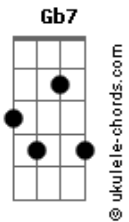

Chico Buarque - Logo eu?

Tom: G

(De: Chico Buarque)

Intr.: G / Gb7 / G / Em7 / A7 / D7 / G /

D7 Essa morena quer me trans__tornar
 Gb7 G Em7

Dm E7 Chego em casa, me condena, me faz fita, me faz cena até cansar

D7 Am7 Bb G E7 Am7 Logo eu, bom indivi__duo, cumpridor fiel e assi__duo dos deve__res do meu lar

Am7 Gb7 G Essa garo__ta de mansi__nho me conquis__ta
 Bb Am7 D7 G D7 Vai roubando gota a go__ta esse meu san__gue de sambis__ta

G / Gb7 / G / Em7 / A7 / D7 / G /

D7 Essa menina quer me trans__formar
 Gb7 G Em7

Dm E7 Chego em casa, olha de quina, diz que já me viu na esquina a namorar

Am7 Bb G E7 Am7

Acordes

Logo eu, bom funcioná__rio, cumpridor dos meus horá__rios, um amor quase exemplar
 Dm E7 Am7 Gb7 G A minha ama__da diz que é pra eu deixar de férias
 Bb Am7 D7 Dm Pra largar a batuca__da e pra pensar em coisas sé__rias
 E7 Am7 Gb7 G E qualquer di__a ela ainda vem pedir, apos__to
 Bb Am7 D7 G D7 Pra eu deixar a companhi__a dos amigos que mais gos__to
 G / Gb7 / G / Em7 / A7 / D7 / Dm /