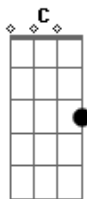

Chico Buarque - Léo

tom:

C

Um pé na soleira e um pé na calçada, um pião
Um passo na estrada e um pulo no mato

Um pedaço de pau

Um pé de sapato e um pé de moleque Uh

Léo

Um pé de moleque e um rabo de saia, um serão

As sombras da praia e o sonho na esteira

Uma alucinação

Uma companheira e um filho no mundo Uh

Léo

Um filho no mundo e o mundo virado um irmão

Um livro, um recado, uma eterna viagem

A mala de mão a cara, a coragem e um

Plano de vôo léo

Um plano de vôo e um segredo na boca, um ideal
Um bicho na toca e o perigo por perto

Uma pedra, um punhal

Um olho desperto e um olho vazado

Léo

Um olho vazado e um tempo de guerra, paiol

Um nome na serra e um nome no muro

A quebrada do sol

Um tiro no escuro e um corpo na lama

Léo

Um nome na lama e um silêncio profundo, um pião

Um filho no mundo e uma atiradeira

Um pedaço de pau

Um pé na soleira e um pé na calça....da

D7. G

Acordes