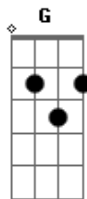

© ukulele-chords.com