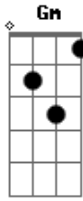

Chico Buarque - Lágrima

tom:

F

F B F

Nenhuma lágrima

Gm C7 F

Derramei com você

B
Quando você foi embora

F
Meu coração não parou

Gm
Sei que você hoje chora

C7

Porque não tem mais o meu amor

F B F
Nenhuma lágrima

Gm C7 F
Derramei com você

B
Quando você foi embora

F
Meu coração não parou

Gm
Sei que você hoje chora

C7
Porque não tem mais o meu amor

Acordes

© ukulele-chords.com

© ukulele-chords.com

© ukulele-chords.com

© ukulele-chords.com