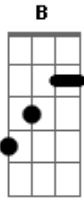

Chico Buarque - Lágrima

tom:

F

F B F

Nenhuma lágrima

Gm C7 F

Derramei com você

B
Quando você foi embora

F
Meu coração não parou

Gm
Sei que você hoje chora

C7

Porque não tem mais o meu amor

F B F
Nenhuma lágrima

Gm C7 F
Derramei com você

B
Quando você foi embora

F
Meu coração não parou

Gm
Sei que você hoje chora

C7
Porque não tem mais o meu amor

Acordes

© ukulele-chords.com

© ukulele-chords.com

© ukulele-chords.com

© ukulele-chords.com