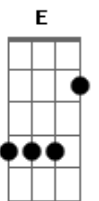

© ukulele-chords.com