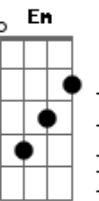

© ukulele-chords.com