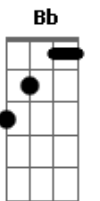

© ukulele-chords.com