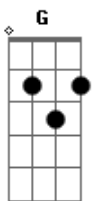

© ukulele-chords.com