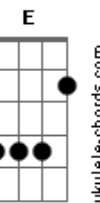

© ukulele-chords.com