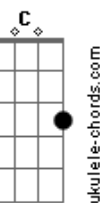

© ukulele-chords.com