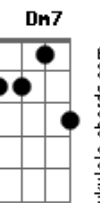

© ukulele-chords.com