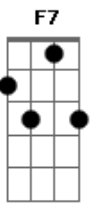

© ukulele-chords.com