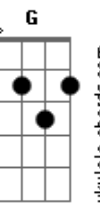

© ukulele-chords.com