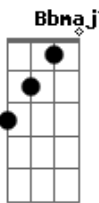

© ukulele-chords.com