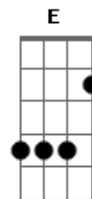

© ukulele-chords.com