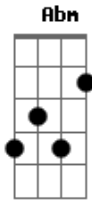

© ukulele-chords.com