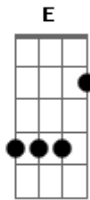

© ukulele-chords.com