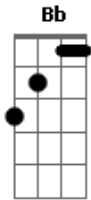

© ukulele-chords.com