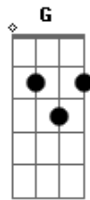

© ukulele-chords.com