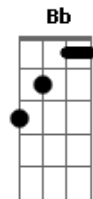

© ukulele-chords.com