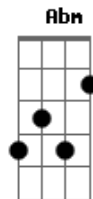

© ukulele-chords.com