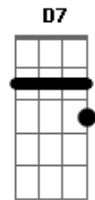

© ukulele-chords.com