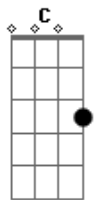

© ukulele-chords.com