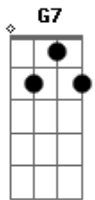

© ukulele-chords.com