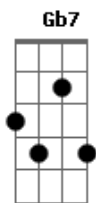

© ukulele-chords.com