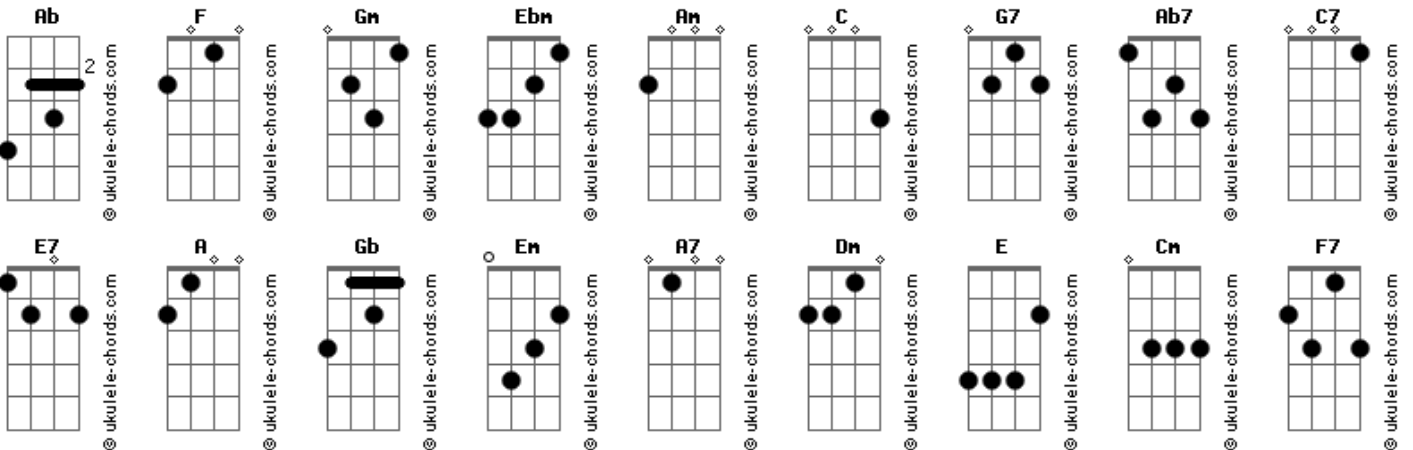

(ELA) Os búzios (ELE) As bulas (ELA) Anúncios (ELE) Tratados (ELA) Ciganas
(ELE) Projetos (ELA) Profetas (ELE) Sinopses (ELA) Espelhos (ELE) Conselhos
(OS DOIS) Se da_____ne o evange_____lho E to_____dos os orixás
Serás o meu amor Serás, amor, a mi_____nha paz

(ELE) Consta na pauta (ELA) No Karma (ELE) Na carne (ELA) Passou na novela

(ELE) Está no seguro (ELA) Pixa_____ram no mu_____ro
(ELE) Mande fazer um cartaz
(OS DOIS) Serás o meu amor Serás a minha paz

(ELE) Mas se a ciência provar o contrário (ELA) E se o calendário nos contrariar
(OS DOIS) Mas se o destino insistir Em nos separar
Danem-se (ELE) Os astros (ELA) Os autos (ELE) Os signos (ELA) Os dogmas

(ELE) Os búzios (ELA) As bulas (ELE) Anúncios (ELA) Tratados (ELE) Ciganas

(ELA) Projetos (ELE) Profetas (ELA) Sinopses (ELE) Espelhos (ELA) Conselhos
(OS DOIS) Se da_____ne o evange_____lho E to_____dos os orixás
Serás o meu amor Serás, amor, a mi_____nha paz

(ELE) Consta nos mapas (ELA) Nos lábios (ELE) Nos lápis
(ELA) Consta nos Ovnis (ELE) No Pravda (ELA) Na vodca

ACORDES:

- Ab - X3X141
- G7 - X2X031
- Ab7 - 4X554X
- G7 - 3X344X
- C7 - X3333X
- C7 - X3232X
- F - X0353X
- E7 - 4X243X
- F - 1X021X
- Gb - 2X121X
- Gm - 3X233X
- Ab - 4X343X
- Am - 5X554X
- Ebm - 2X131X
- Em - 0X2333
- A7 - X0X022
- A7 - X0X021
- Dm - XX0211
- G7 - 3X343X
- Cm - X35343
- F7 - 1X121X
- Bb7 - X13231
- Bm - X2X231
- E7 - 0X2131
- Am - X0755X
- Am(7M) - X0655X
- Am - X0555X
- Am - X0455X
- G7 - 3X345X

Acordes