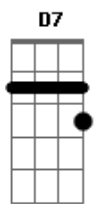

© ukulele-chords.com