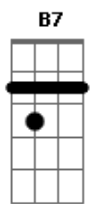

© ukulele-chords.com