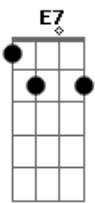

© ukulele-chords.com