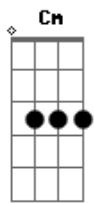

© ukulele-chords.com