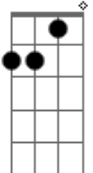

© ukulele-chords.com

Dm