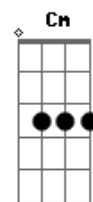

© ukulele-chords.com