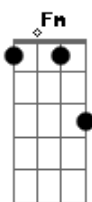

© ukulele-chords.com