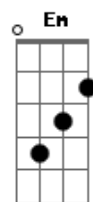

© ukulele-chords.com